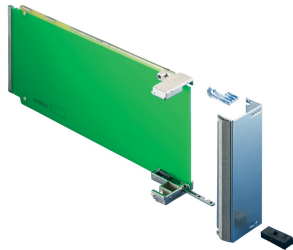

AMC-Modul mit Pull-Griff-Mechanik, AMC.0 R2.0

AdvancedMC Frontplatte mit Griffmechanismus und EMV-Dichtung für AMC.0 Rev. 2.0 Module.

ZERTIFIZIERUNGEN

MERKMALE

Konform zur Spezifikation AMC.0 R2.0RC1.2

Einbau in MicroTCA-Chassis oder AdvancedMC-Carrier (z. B. Conventional-, Cutaway- und Hybrid-Carrier)

SPEZIFIKATIONEN

Produktfamilie: AdvancedMC

Typ: Filler-Modul

Produkttyp: Systemmodul

Table 1/1

Katalognummer	Höhe	Auslegungsmerkmal	Material	Oberfläche	Anzahl Verpackungen
20849-127	73.8mm	Kompakt	Edelstahl		1
20849-268	73.8mm	Mid-size	Aluminium	Passiviert	1
20849-269	148.8mm	Mid-size	Aluminium	Passiviert	1
20849-271	148.8mm	Full-size	Aluminium	Passiviert	1

Katalognummer	Höhe	Auslegungsmerkmal	Material	Oberfläche	Anzahl Verpackungen
20849-132	148.8mm	Full-size	Edelstahl		1
20849-128	73.8mm	Mid-size	Edelstahl		1
20849-131	148.8mm	Mid-size	Edelstahl		1
20849-129	73.8mm	Full-size	Edelstahl		1
20849-270	73.8mm	Full-size	Aluminium	Passiviert	1