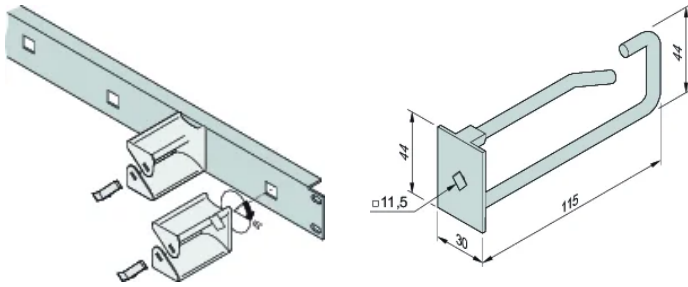

Table 2/2

Katalognummer	Länge (L)	Kabeltyp
60118-473	80mm	Doppelt
60118-457	115mm	Einfach
60118-459	100mm	Einfach
60118-458	55mm	Einfach
60118-474	115mm	Doppelt

DIAGRAMME

WARNUNG

nVent-Produkte müssen in Übereinstimmung mit den Produktinformationsblättern und dem Schulungsmaterial von nVent installiert und verwendet werden. Informationsblätter sind verfügbar unter www.nVent.com sowie bei Ihrem nVent-Kundendienstvertreter. Unsachgemäße Installation, Missbrauch, Fehlanwendung oder andere Handlungen im Widerspruch zu den Anweisungen und Warnungen von nVent können zu Fehlfunktionen, Anlagenschäden, schwerer Körperverletzung sowie zum Tod führen und/oder haben die Annullierung der Garantie zur Folge.

North America

All locations
+1.763.422.2661
Chat with us:
nvent.com/schroff

Europe

Straubenhardt, Germany
+49.7082.794.0
Betschdorf, France
+33.3.88.90.64.90
Warsaw, Poland
+48.22.209.98.35
Assago, Italy
+39.02.932.7141
Chat with us:
nvent.com/schroff

Asia

Shanghai, China
+86.21.2412.6943
Qingdao, China
+86.532.8771.6101
Singapore
+65.6768.5800
Shin-Yokohama, Japan
+81.45.476.0271
Chat with us:
nvent.com/schroff

Middle East & India

Dubai, United Arab Emirates
+971.4.378.1700
Bangalore, India
+91.80.6715.2001
Istanbul, Turkey
+90.216.250.7374
Chat with us:
nvent.com/schroff

Unser starkes markenportfolio:

CADDY ERICO HOFFMAN ILSCO SCHROFF TRACHTE