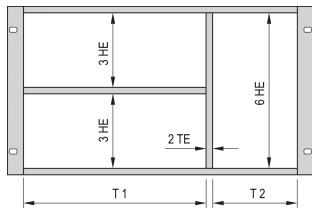

# Gemischter Ausbau als Bausatz für ein Chassis

Die kombinierte Montage ermöglicht die Aufteilung eines Baugruppenträgers der Höhe 6 oder Gehäuses mit 2 x 3 HE und 6 HE-Abschnitten. Es sind verschiedene Ausführungen erhältlich.

## MERKMALE

Geeignet für den Einbau von Europakarten (100 mm hoch) und Doppel-Europakarten (233,35 mm hoch).

Unterteilung des 6 HE Einbauraumes in folgende Bereiche: 2 x 3 HE, 1 x 6 HE

## SPEZIFIKATIONEN

<b>Höhe Gestell:</b>	6U
<b>Typ:</b>	Angereiht
<b>Produktfamilie:</b>	EuropacPRO
<b>Produkttyp:</b>	Montagekit
<b>Passt zu:</b>	Baugruppenträger

Table 1/1

Katalognummer	Anzahl Verpackungen	Breite Gestell 1	Breite Gestell 2	Material
24562-440	1	40HP	42HP	Aluminium, Zinklegierung
24562-442	1	42HP	40HP	Aluminium, Zinklegierung
24562-484	1	84HP		Aluminium, Zinklegierung
24562-420	1	20HP	62HP	Aluminium, Zinklegierung