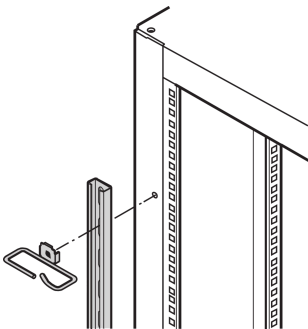

C-Profilschiene für stationäres 19-Zoll-Laborgestell, 24 HE

KATALOGNUMMER

20118-461

Zur Montage an den vertikalen Holmen auf der rechten und linken Seite der 19-Zoll-Ebene; besonders geeignet für Kabelschellen.

ZERTIFIZIERUNGEN

MERKMALE

Zur Montage rechts und links der 19-Zoll-Ebene entlang der vertikalen Holme; besonders geeignet für Kabelösen

PRODUKTMERKMALE

Höhe Gestell: 24U

Anzahl Verpackungen: 2

Oberfläche: Verzinkt

Länge: 1050mm

Material: Stahl

Produktfamilie: Laborgestell

Produkttyp: C-Schiene

Gross Weight: 1.67kg

ZUSÄTZLICHE PRODUKTDDETAILS

Befestigungsmaterial bitte separat bestellen. Nicht geeignet für mobile 19-Zoll Laborgestelle.