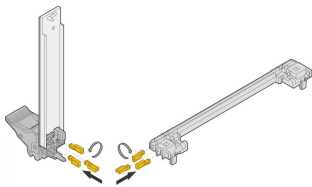

Keying/Codierung für IEL/IET-Griff und Führungsschienen mit Codierung (nach IEEE Standard)

KATALOGNUMMER

20817-501

Basierend auf dem IEEE-Standard können Führungsschienen und Griffe codiert werden, um das Einsetzen einer falschen Karte in den falschen Slot zu vermeiden.

ZERTIFIZIERUNGEN

MERKMALE

4 Positionen möglich, pro Kartenführung ergeben sich 64 Codiermöglichkeiten, bei Codierung der oberen und unteren Kartenführung, ergeben sich 4096 Codiermöglichkeiten

Die Keile werden in die Kammern der codierbaren Kartenführungen, sowie der Ein-/Aushebegriffe IEL oder IET eingesteckt

Die Codierkeile dienen der Codierung von Steckbaugruppen, sie verhindern den Einsatz von Baugruppen an nicht zulässigen Slots

PRODUKTMERKMALE

Produkttyp: Kodier-/Umtastanzeige

Produktfamilie: EuropacPRO; RatiopacPRO; RatiopacPRO AIR; CompacPRO; PropacPRO; Inpac; Rahmentyp-Steckbaugruppe

Typ: Kodierkeil

Passt zu: Baugruppenträger; Gehäuse; Frontplatten

Material: Glasfaserverstärkter Kunststoff

Entflammbarkeitsklasse: UL® 94V-0

Anzahl Verpackungen: 100

Entspricht: EN 45545-2

Gross Weight: 0.016kg