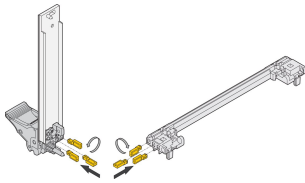

Anzahl Verpackungen: 100

Entspricht: EN 45545-2

Gross Weight: 0.016kg

DIAGRAMME

WARNUNG

nVent-Produkte müssen in Übereinstimmung mit den Produktinformationsblättern und dem Schulungsmaterial von nVent installiert und verwendet werden. Informationsblätter sind verfügbar unter www.nVent.com sowie bei Ihrem nVent-Kundendienstvertreter. Unsachgemäße Installation, Missbrauch, Fehlanwendung oder andere Handlungen im Widerspruch zu den Anweisungen und Warnungen von nVent können zu Fehlfunktionen, Anlagenschäden, schwerer Körperverletzung sowie zum Tod führen und/oder haben die Annullierung der Garantie zur Folge.

North America

All locations
+1.763.422.2661
Chat with us:
nvent.com/schroff

Europe

Straubenhardt, Germany
+49.7082.794.0
Betschdorf, France
+33.3.88.90.64.90
Warsaw, Poland
+48.22.209.98.35
Assago, Italy
+39.02.932.7141
Chat with us:
nvent.com/schroff

Asia

Shanghai, China
+86.21.2412.6943
Qingdao, China
+86.532.8771.6101
Singapore
+65.6768.5800
Shin-Yokohama, Japan
+81.45.476.0271
Chat with us:
nvent.com/schroff

Middle East & India

Dubai, United Arab Emirates
+971.4.378.1700
Bangalore, India
+91.80.6715.2001
Istanbul, Turkey
+90.216.250.7374
Chat with us:
nvent.com/schroff

Unser starkes markenportfolio:

CADDY ERICO HOFFMAN ILSCO SCHROFF TRACHTE