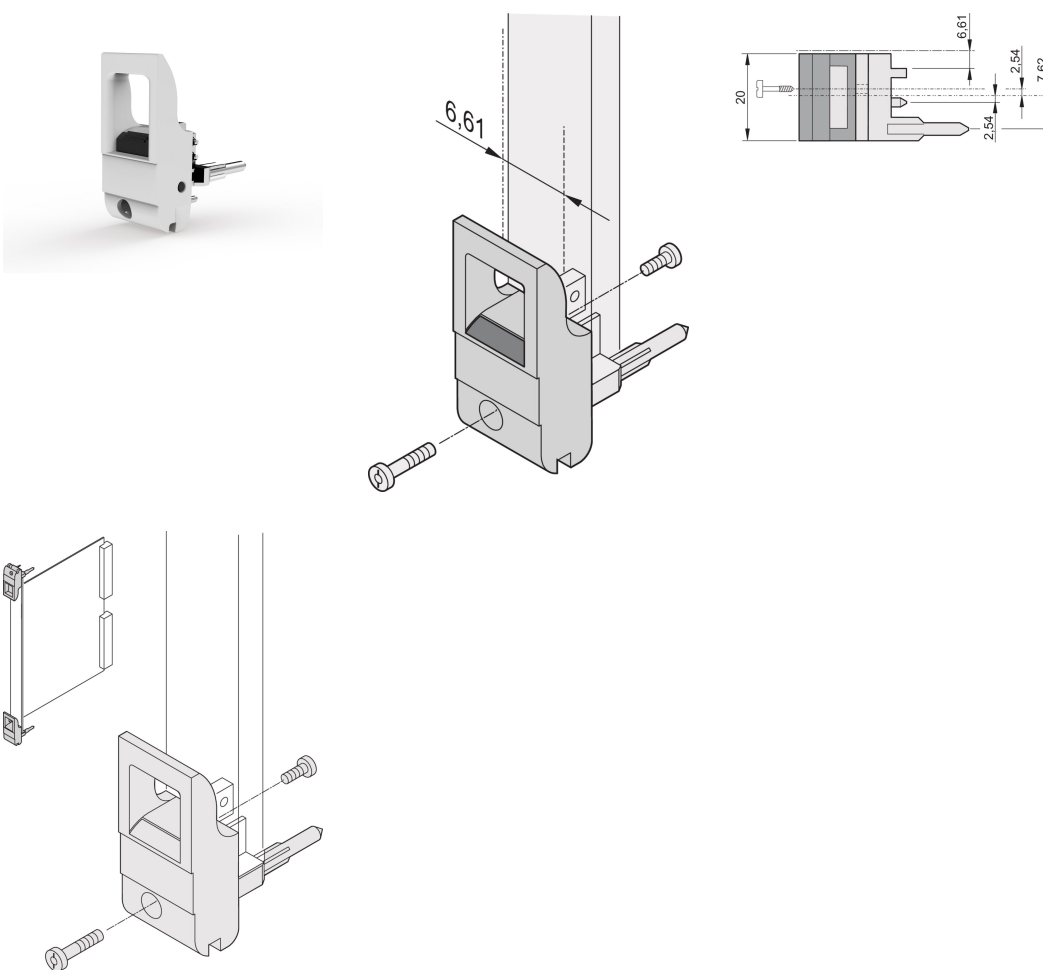

Ein-/Aushebegriff, Typ IET, Hebel grau, Knopf schwarz, unten, 100 Stück

KATALOGNUMMER

20817-715

Ein- und Aushebegriff vom Typ IET in Übereinstimmung mit IEEE 1101.10. 0,1-Zoll Offset. Pro Paar erzeugen die Griffe eine Hebelkraft von 700 N.

ZERTIFIZIERUNGEN

MERKMALE

Geeignet für Steck- und Ziehkräfte bis 700 N (pro Paar)

In Übereinstimmung mit IEEE 1101.10 und IEC 60297-3-102

Für den Einbau vom Mikroschaltern geeignet

0,1-Zoll-Versatz, wird für Netzgeräte mit SMD Plus verwendet

PRODUKTMERKMALE

Anzahl Verpackungen: 100

Grifftyp: IET; Vorne unten

Entflammbarkeitsklasse: UL® 94V-0

Farbe: Grau

Material: Polycarbonat

Produkttyp: Griff

Typ: Ein-/Aushebegriff, 0,1 Zoll Versatz