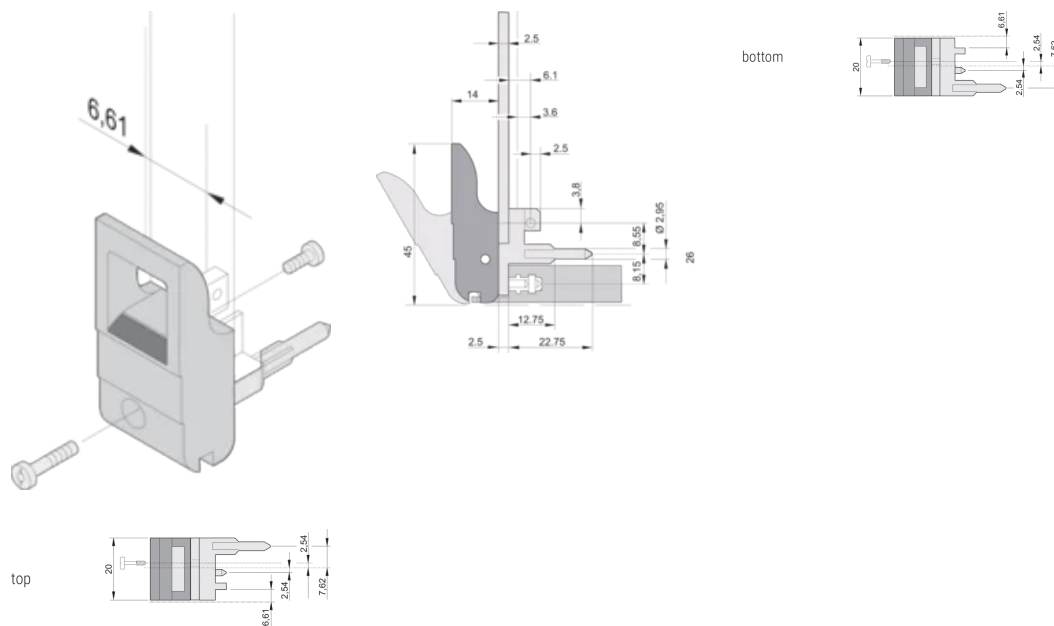

Ein-/Aushebegriff, Typ IET, Hebel grau, Knopf schwarz, unten, 100 Stück

KATALOGNUMMER

20817-715

Ein- und Aushebegriff vom Typ IET in Übereinstimmung mit IEEE 1101.10. 0,1-Zoll Offset. Pro Paar erzeugen die Griffe eine Hebelkraft von 700 N.

ZERTIFIZIERUNGEN

MERKMALE

Geeignet für Steck- und Ziehkräfte bis 700 N (pro Paar)

In Übereinstimmung mit IEEE 1101.10 und IEC 60297-3-102

Für den Einbau vom Mikroschaltern geeignet

0,1-Zoll-Versatz, wird für Netzgeräte mit SMD Plus verwendet

PRODUKTMERKMALE

Anzahl Verpackungen: 100

Grifftyp: IET; Vorne unten

Entflammbarkeitsklasse: UL® 94V-0

Farbe: Grau

Material: Polycarbonat

Produkttyp: Griff

Typ: Ein-/Aushebegriff, 0,1 Zoll Versatz

Passt zu: Frontplatten

Gross Weight: 2.321kg

ZUSÄTZLICHE PRODUKTDDETAILS

Codierkeile und Mikroschalter bitte separat bestellen.

DIAGRAMME

WARNUNG

nVent-Produkte müssen in Übereinstimmung mit den Produktinformationsblättern und dem Schulungsmaterial von nVent installiert und verwendet werden. Informationsblätter sind verfügbar unter www.nVent.com sowie bei Ihrem nVent-