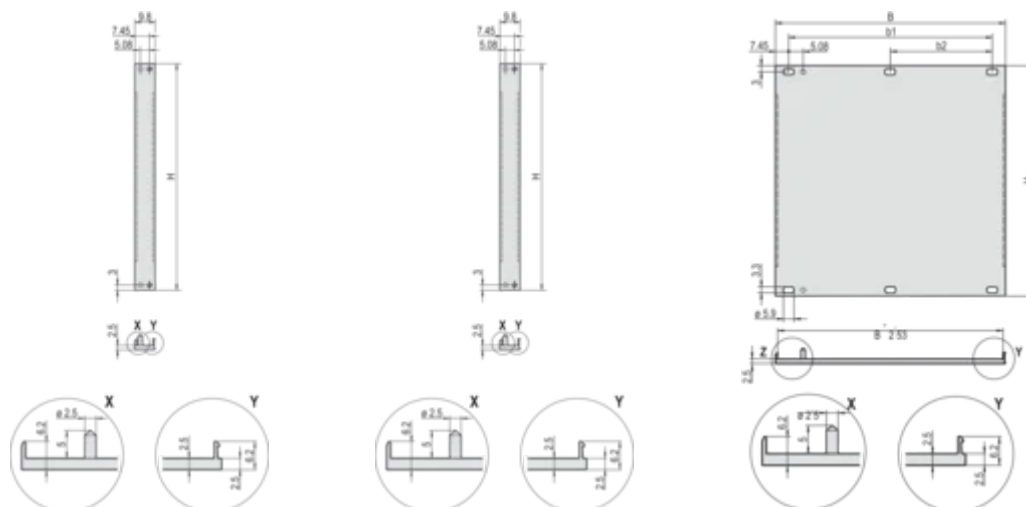

Befestigung: Anschraubbare Front

Typ Dichtung: Textil EMV

Frontbeschichtung: Eloxiert

Oberfläche Rückseite: Leitend

Behandelte Kanten: Nein

Entspricht: IEC 60297-3-101; IEEE 1101.1/10

Tiefe (D): 2.5mm

EMV-Schirmung: Nein (nachrüstbar)

Oberfläche: Eloxiert; Passiviert

Höhe (H): 128.4mm

Material: Aluminium

Produkttyp: Frontplatte

Typ: Frontplatte ohne Griff

Breite (W): 426.4mm

Net Weight: 0.397kg

ZUSÄTZLICHE PRODUKTDDETAILS

Befestigungsmaterial (Nippel, Halsschrauben) bitte separat bestellen.

14 ... 84 TE: mehrteiliges U-Profil (Frontplatte mit gecrimpten Profilen).

Oberflächenunterschiede zwischen 2 bis 12 TE und 14 bis 84 TE

2 ... 12 TE: einteiliges U-Profil

Schirmung durch EMV-Dichtung (Textil) bitte separat bestellen.

Standardpackungsmenge: 2 bis 28HP: 5 Stück, 42 bis 84 HP: 1 Stück, nur in Standardpackungen (SPQ) lieferbar.

DIAGRAMME