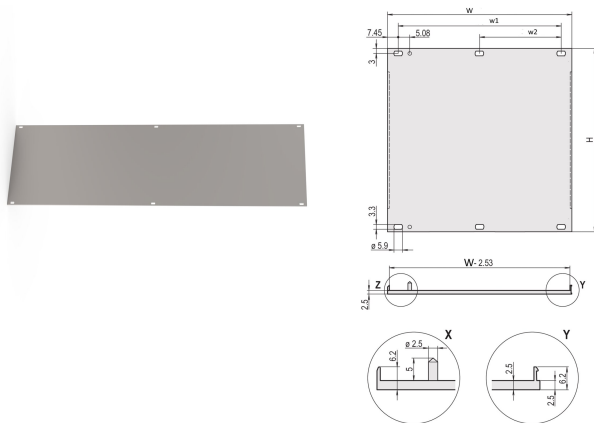

Frontplatte, HE-Profil, nachrüstbare Abschirmung, 3 HE, 84 TE, 2,5 mm, Al, vorne eloxiert, hinten leitfähig

KATALOGNUMMER

20848-097

U-Frontplatte für EMV-Textildichtung.

ZERTIFIZIERUNGEN

MERKMALE

U-Profil, Frontplatte, Al, 2,5 mm, Frontseite eloxiert, Rückseite leitfähig

Schirmbar mit EMV-Dichtung (Textil)

PRODUKTMERKMALE

Höhe Gestell: 3U

Breite Gestell: 84HP

Anzahl Verpackungen: 1

Zubehörtyp: Frontplatte

Befestigung: Anschraubbare Front

Typ Dichtung: Textil EMV

Frontbeschichtung: Eloxiert

Oberfläche Rückseite: Leitend

Behandelte Kanten: Nein

Entspricht: IEC 60297-3-101; IEEE 1101.1/10

Tiefe (D): 2.5mm

EMV-Schirmung: Nein (nachrüstbar)

Oberfläche: Eloxiert; Passiviert

Höhe (H): 128.4mm

Material: Aluminium

Produkttyp: Frontplatte

Typ: Frontplatte ohne Griff

Breite (W): 426.4mm

Net Weight: 0.397kg

ZUSÄTZLICHE PRODUKTDDETAILS

Befestigungsmaterial (Nippel, Halsschrauben) bitte separat bestellen.