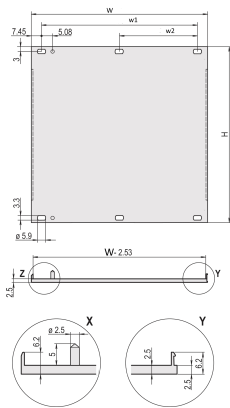

Frontplatte, HE-Profil, nachrüstbare Abschirmung, 4 HE, 84 TE, 2,5 mm, Al, vorne eloxiert, hinten leitfähig

KATALOGNUMMER

20848-271

U-Frontplatte für EMV-Textildichtung.

ZERTIFIZIERUNGEN

MERKMALE

U-Profil, Frontplatte, Al, 2,5 mm, Frontseite eloxiert, Rückseite leitfähig

Schirmbar mit EMV-Dichtung (Textil)

PRODUKTMERKMALE

Höhe Gestell: 4U

Breite Gestell: 84HP

Anzahl Verpackungen: 1

Zubehörtyp: Frontplatte

Befestigung: Anschraubbare Front

WARNUNG