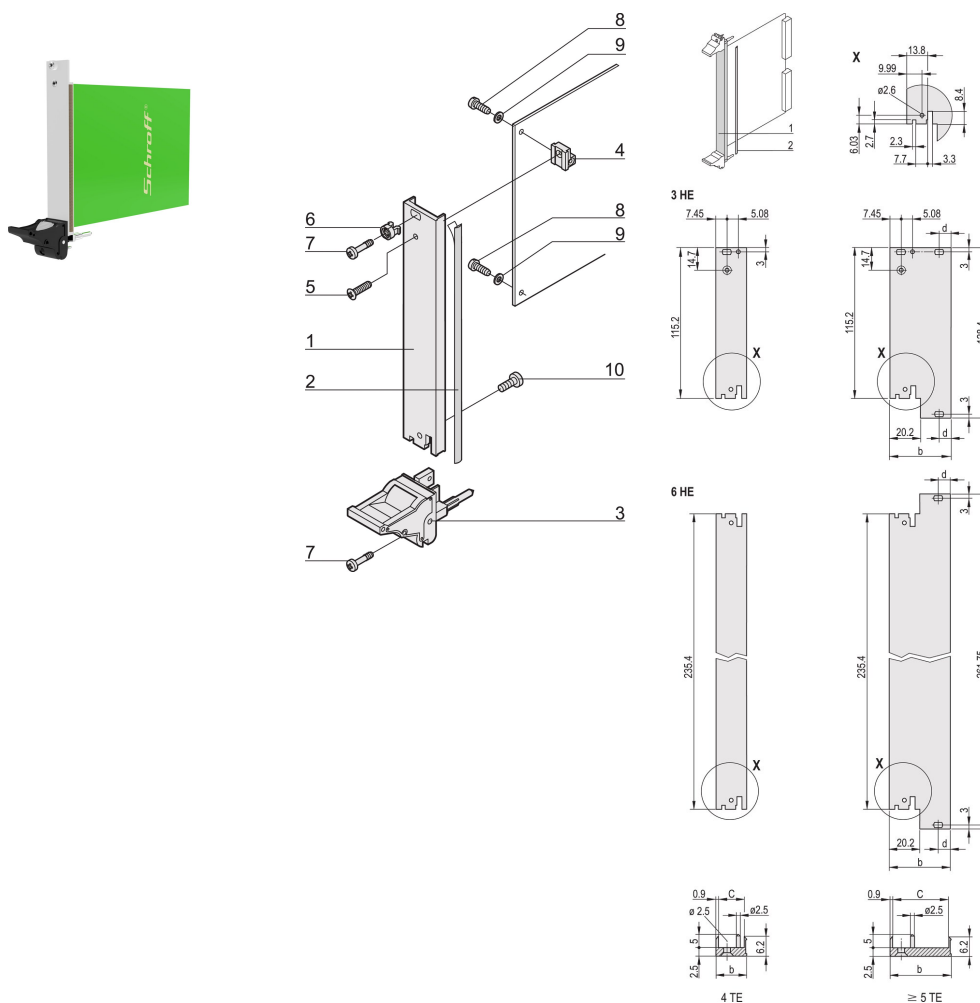

# Steckbaugruppen-Bausatz, geschirmt, mit IEL-Griff, schwarz, 3 HE, 10 TE

## KATALOGNUMMER

20848-590

Steckbaugruppe, mit IEL-Einhebe-/Aushebegriff schwarz Griff, 3 HE, Frontbaugruppe. Die U-förmige Frontplatte ermöglicht die Abschirmung mit einer Textildichtung.

## PRODUKTMERKMALE

Breite Gestell: 10HP

Anzahl Verpackungen: 1

Grifftyp: IEL

Befestigung: Anschraubbare Front

Typ Dichtung: Textil EMV

Frontbeschichtung: Eloxiert

Oberfläche Rückseite: Geätzt

Höhe Gestell: 3U

Typ: Frontplatte mit Griff (Steckbaugruppe)

Breite (W): 50.5mm