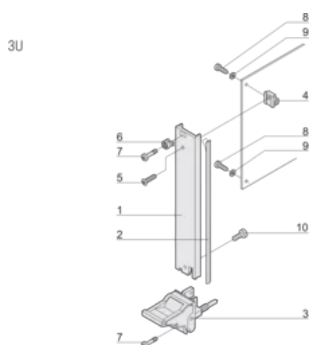

MERKMALE

Frontplatte (U-Profil) mit EMV-Dichtung (Textil)

Geeignet für Steck- und Ziehkräfte bis 700 N (pro Paar)

Für den Einbau von Mikroschaltern geeignet

Codierbar nach IEC 60297-3-103/ IEEE 1101.10

PRODUKTMERKMALE

Breite Gestell: 10HP

Anzahl Verpackungen: 1

Grifftyp: IEL

Befestigung: Anschraubbare Front

Typ Dichtung: Textil EMV

Frontbeschichtung: Eloxiert

Oberfläche Rückseite: Geätzt

Behandelte Kanten: Nein

Entspricht: IEC 60297-3-102; IEEE 1101.10; IEC 60297-3-103; IEEE 1101.1/11

EMV-Schirmung: Ja

Oberfläche: Eloxiert; Passiviert

Höhe (H): 128.4mm

Material: Aluminium

Produkttyp: Frontplatte

Höhe Gestell: 3U

Typ: Frontplatte mit Griff (Steckbaugruppe)

Breite (W): 50.5mm

DIAGRAMME

WARNUNG

nVent-Produkte müssen in Übereinstimmung mit den Produktinformationsblättern und dem Schulungsmaterial von nVent installiert und verwendet werden. Informationsblätter sind verfügbar unter www.nVent.com sowie bei Ihrem nVent-Kundendienstvertreter. Unsachgemäße Installation, Missbrauch, Fehlanwendung oder andere Handlungen im Widerspruch zu