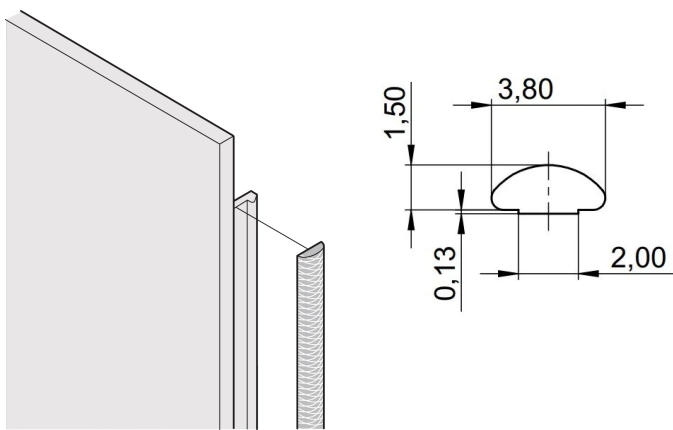

# Frontplatte, EMV-Textildichtung, -40 ... +70 °C, 5 HE, 10 Stück

## KATALOGNUMMER

**21101-978**

EMV-Textildichtungen werden seitlich in die Nut auf der rechten Seite der U-förmigen Frontplatte eingebracht. Die Dichtungen werden auf die Frontplatte geklebt.