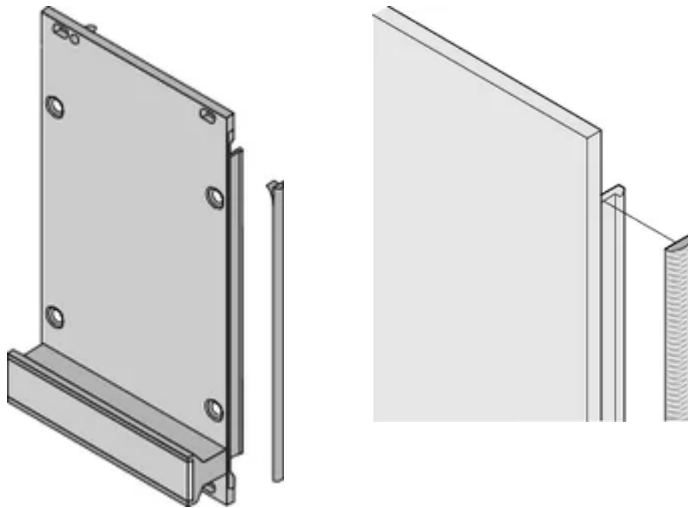

Produktfamilie: EuropacPRO; RatiopacPRO; RatiopacPRO AIR; PropacPRO; Rahmentyp-Steckbaugruppe

Produkttyp: Abschirmungs-Kit

Passt zu: Baugruppenträger; Gehäuse; Frontplatten

Gross Weight: 0.028kg

ZUSÄTZLICHE PRODUKTDDETAILS

Zur Schirmung der Frontplatten sind EMV-Dichtungen (Textil) erforderlich.

DIAGRAMME

WARNUNG

nVent-Produkte müssen in Übereinstimmung mit den Produktinformationsblättern und dem Schulungsmaterial von nVent installiert und verwendet werden. Informationsblätter sind verfügbar unter www.nVent.com sowie bei Ihrem nVent-Kundendienstvertreter. Unsachgemäße Installation, Missbrauch, Fehlanwendung oder andere Handlungen im Widerspruch zu den Anweisungen und Warnungen von nVent können zu Fehlfunktionen, Anlagenschäden, schwerer Körperverletzung sowie zum Tod führen und/oder haben die Annullierung der Garantie zur Folge.

North America

All locations
+1.763.422.2661
Chat with us:
nvent.com/schroff

Europe

Straubenhardt, Germany
+49.7082.794.0
Betschdorf, France
+33.3.88.90.64.90
Warsaw, Poland
+48.22.209.98.35
Assago, Italy
+39.02.932.7141
Chat with us:
nvent.com/schroff

Asia

Shanghai, China
+86.21.2412.6943
Qingdao, China
+86.532.8771.6101
Singapore
+65.6768.5800
Shin-Yokohama, Japan
+81.45.476.0271
Chat with us:
nvent.com/schroff

Middle East & India

Dubai, United Arab
Emirates
+971.4.378.1700
Bangalore, India
+91.80.6715.2001
Istanbul, Turkey
+90.216.250.7374
Chat with us:
nvent.com/schroff

Unser starkes markenportfolio:

CADDY ERICO HOFFMAN ILSCO SCHROFF TRACHTE