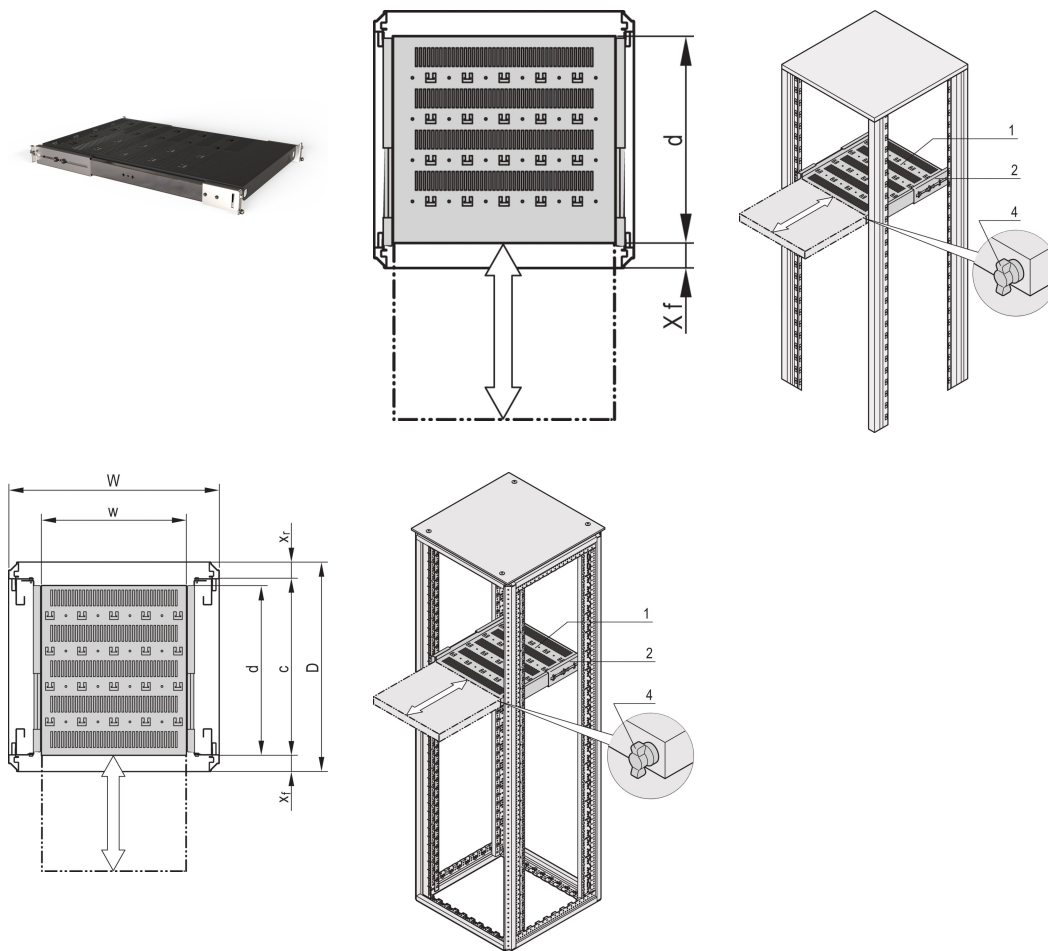

# 19" Fachboden, ausziehbar, für Varistar CP, Novastar, 70 kg, RAL 7021, 553 B 800 T

KATALOGNUMMER

21130-355

Varistar, Novastar und Eurorack 19"-Fachboden, stationär mit 70 kg Tragfähigkeit, perforiert für einfache Montage.

## MERKMALE

---

Perforiert mit Hammerschlaglochung zur Befestigung von Kabelbindern

Statische Traglast 70 kg

Inklusive Teleskopschienen

Verriegelung mit Knebelschloss möglich

St, 1,5 mm

Hammerschlaglochung zur Befestigung mit Kabelbindern

Hammerschlaglochung zur Befestigung mit Kabelbindern

## PRODUKTMERKMALE

---

Typ: Fachboden ausziehbar

Breite: 600mm

Tiefe: 682mm

Anzahl Verpackungen: 1

Farbe: Schwarzgrau

Farbcode: RAL 7021