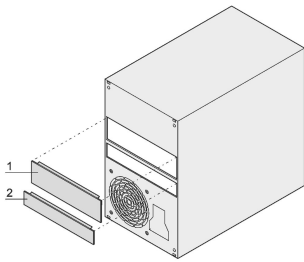

# Abdeckung für Slim Line-Laufwerk

## KATALOGNUMMER

**24496-122**

Abdeckung zum Schließen des Ausbruchs eines optischen Laufwerksschachts, wenn das Laufwerk nicht installiert ist.

## MERKMALE

Frontplatte wird über Klemmvorrichtung in den Ausbruch des Laufwerks eingerastet