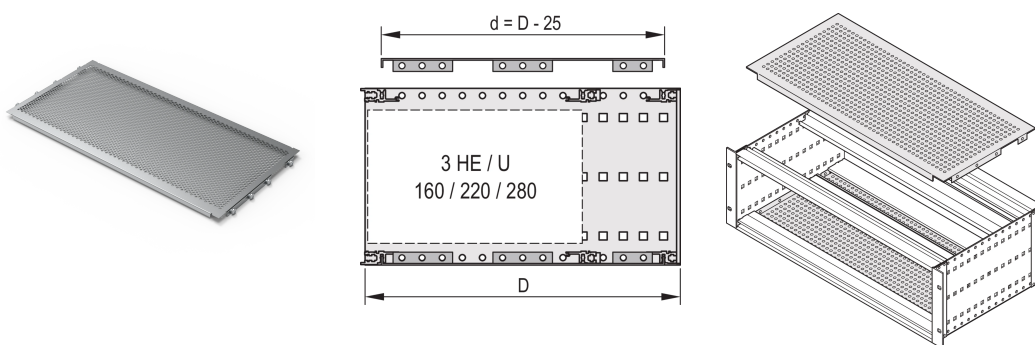

EuropacPRO Abdeckplatte zum Anschrauben an die Seitenwand, 84 TE, 295 mm

KATALOGNUMMER

24560-080

Eine Abdeckplatte wird zur elektromagnetischen Abschirmung oder als mechanischer Schutz verwendet. Die Abdeckung kann an die Seitenwand geschraubt werden.

ZERTIFIZIERUNGEN

MERKMALE

Zur variablen Positionierung von Modulschienen z. B. für Leiterplatten in Standardformaten

Perforationsgrad 58 %

Einsatz bei allen Modulschienen möglich

PRODUKTMERKMALE

Breite Gestell: 84HP

Tiefe: 295mm

Anzahl Verpackungen: 2

Oberfläche: Passiviert

Material: Aluminium

Produktfamilie: EuropacPRO

Produkttyp: Abdeckblech

Typ: Perforiert

Passt zu: Baugruppenträger