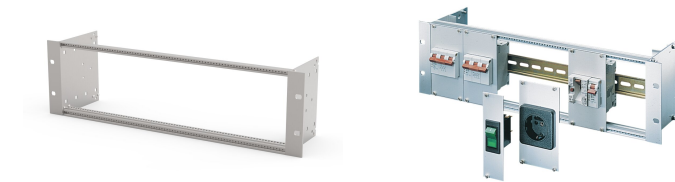

EuropacPRO 19-Zoll-Baugruppenträgersatz für den Einbau von Versorgungsmodulen, ungeschirmt, 3 HE, 84 TE, 115 mm

KATALOGNUMMER

24563-100

Zur Montage von Installationseinbaumodulen nach DIN 43880 in den Baugrößen 1-3 mit Snap-in-Technologie wie z. B. Einbausteckdosen, Leistungsschaltern oder Fehlerstromschutzschalter. Diese Bauteile können nach der Montage der Hutschiene DIN-Profileschiene (35/7,5) montiert werden. (Zubehör bitte separat bestellen)

ZERTIFIZIERUNGEN

MERKMALE

Zur Montage von Installationseinbaumodulen nach DIN 43880 in den Baugrößen 1-3 mit Snap-in-Technologie wie z. B. Einbausteckdosen, Leistungsschaltern oder Fehlerstromschutzschalter. Diese Bauteile können nach der Montage der Hutschiene DIN-Profileschiene (35/7,5) montiert werden. (Zubehör)

Modularer Einbaurahmen zur Aufnahme von z. B. Installationsmodulen

Innen- und Außenabmessungen gemäß den Normen IEC 60297-3-101- und IEEE 1101.1

Aluminium-Seitenwände

Modulschienen Typ „light“

PRODUKTMERKMALE

Produkttyp: Baugruppenträger/Einschub

Höhe Gestell: 3U

Breite Gestell: 84HP

Tiefe: 115mm

Zur Montage: Versorgungsmodul

EMV-Schirmung: Nein

Statische Last: 2.5kg

Griff enthalten: Nein