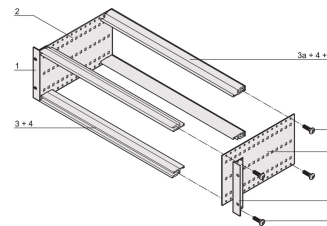

EuropacPRO 19-Zoll Baugruppenträgersatz zur Backplanemontage, 3 HE, 235 mm

KATALOGNUMMER

24563-132

Ungeschirmter Baugruppenträger zur Backplanemontage

ZERTIFIZIERUNGEN

MERKMALE

Baugruppenträger mit Seitenwänden Typ F (flexibel), vordere 19-Zoll-Winkel sind inbegriffen, in der Tiefe anpassbarer 19"-Leiterplattenhalter, separat erhältlich (nicht im Lieferumfang enthalten)

Modulschiene Typ „light“

Innen- und Außenabmessungen entsprechen: IEC 60297-3-100, -101, IEEE 1101.1

PRODUKTMERKMALE

Höhe Gestell: 3U

Tiefe: 235mm

Anzahl Verpackungen: 1

Zur Montage: Rückwandplatine

Leiterplattentiefe: 160mm; 220mm

Typ Dichtung: Edelstahl EMV (nachrüstbar)

Griff enthalten: Nein

Befestigung: Gestell

Entspricht: IEC 60297-3-103

EMV-Schirmung: Nein

Oberfläche: Eloxiert; Passiviert

Material: Aluminium

Produkttyp: Baugruppenträger/Einschub