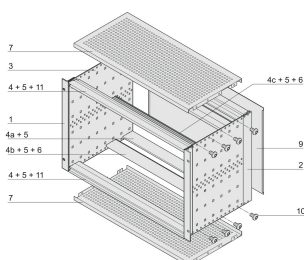

Modifikationen wie z. B. Ausschnitte, andere Oberflächen oder Abmessungen verfügbar.

EMV-Schirmdämpfung ca. 40 dB bei 1 GHz, 30 dB bei 2 GHz, unter der Voraussetzung, dass die Frontseite mit geschirmten Frontplatten geschlossen ist, Prüfung nach VG 95373 Teil 15

IP 20 gemäß IEC 60529.

Aluminium

Innen- und Außenabmessungen entsprechen: IEC 60297-3-100, -101, IEEE 1101.1

Modulschiene hinten zur Backplanemontage mit Isolierstreifen

Modulschiene Typ „light“

PRODUKTMERKMALE

Höhe Gestell: 3U

Tiefe (D): 235mm

Anzahl Verpackungen: 1

Zur Montage: Rückwandplatine

Leiterplattentiefe: 160mm; 220mm

Typ Dichtung: Textil EMV

Griff enthalten: Nein

Befestigung: Gestell

Entspricht: IEC 60297-3-103

EMV-Schirmung: Ja

Oberfläche: Eloxiert; Passiviert

Material: Aluminium

Produkttyp: Baugruppenträger/Einschub

Breite Gestell: 84HP

Statische Last: 11kg

Net Weight: 2.63kg

ZUSÄTZLICHE PRODUKTDDETAILS

Individuelle Konfiguration: große Variantenvielfalt in Höhe, Breite und Tiefe; verschiedene Führungsschienen für unterschiedlichste Applikationen; Innenausbaumöglichkeiten; Zubehör und Befestigungsmaterial.

DIAGRAMME