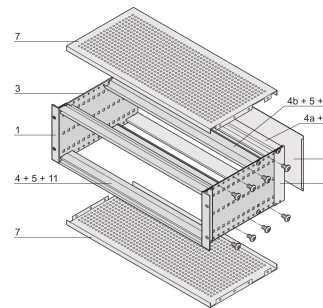

EuropacPRO 19-Zoll Baugruppenträgersatz für Backplanemontage, abgeschirmte Version, 3 HE, 235 mm

KATALOGNUMMER

24563-142

EMV-geschirmter Baugruppenträger für die Montage von Leiterplatten, eine EMC-geschirmte Rückwand schliesst den Baugruppenträger rückseitig ab.

ZERTIFIZIERUNGEN

MERKMALE

Baugruppenträger mit Seitenwänden Typ F (flexibel), vordere 19-Zoll-Winkel sind inbegriffen, in der Tiefe anpassbarer 19"-Leiterplattenhalter, separat erhältlich (nicht im Lieferumfang enthalten)

Lieferung erfolgt als platzsparende Flatpack-Verpackung

Modifikationen wie z. B. Ausschnitte, andere Oberflächen oder Abmessungen verfügbar.

EMV-Schirmdämpfung ca. 40 dB bei 1 GHz, 30 dB bei 2 GHz, unter der Voraussetzung, dass die Frontseite mit geschirmten Frontplatten geschlossen ist, Prüfung nach VG 95373 Teil 15

Höhe Gestell: 3U

Tiefe (D): 235mm

Anzahl Verpackungen: 1

Zur Montage: Rückwandplatine

Leiterplattentiefe: 160mm; 220mm

Typ Dichtung: Textil EMV

Griff enthalten: Nein

Befestigung: Gestell