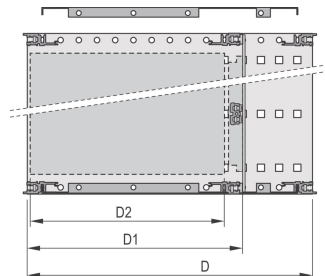

EuropacPRO 19-Zoll Baugruppenträgersatz für Backplanemontage, abgeschirmte Version, 3 HE, 235 mm

KATALOGNUMMER

24563-142

EMV-geschirmter Baugruppenträger für die Montage von Leiterplatten, eine EMC-geschirmte Rückwand schliesst den Baugruppenträger rückseitig ab.

ZERTIFIZIERUNGEN

MERKMALE

Baugruppenträger mit Seitenwänden Typ F (flexibel), vordere 19-Zoll-Winkel sind inbegriffen, in der Tiefe anpassbarer 19"-Leiterplattenhalter, separat erhältlich (nicht im Lieferumfang enthalten)

IP 20 gemäß IEC 60529.

Aluminium

Innen- und Außenabmessungen entsprechen: IEC 60297-3-100, -101, IEEE 1101.1

Modulschiene hinten zur Backplanemontage mit Isolierstreifen

Modulschiene Typ „light“

PRODUKTMERKMALE

Höhe Gestell: 3U

Tiefe (D): 235mm

Anzahl Verpackungen: 1

Zur Montage: Rückwandplatine

Leiterplattentiefe: 160mm; 220mm

Typ Dichtung: Textil EMV

Griff enthalten: Nein

Befestigung: Gestell