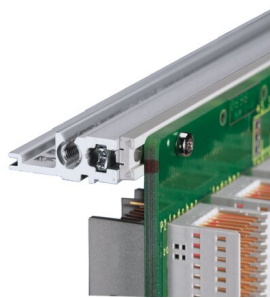

EuropacPRO 19-Zoll Baugruppenträgersatz für Backplanemontage, abgeschirmte Version, 3 HE, 235 mm

KATALOGNUMMER

24563-142

EMV-geschirmter Baugruppenträger für die Montage von Leiterplatten, eine EMC-geschirmte Rückwand schliesst den Baugruppenträger rückseitig ab.

ZERTIFIZIERUNGEN

MERKMALE

Baugruppenträger mit Seitenwänden Typ F (flexibel), vordere 19-Zoll-Winkel sind inbegriffen, in der Tiefe anpassbarer 19"-Leiterplattenhalter, separat erhältlich (nicht im Lieferumfang enthalten)

Lieferung erfolgt als platzsparende Flatpack-Verpackung

Modifikationen wie z. B. Ausschnitte, andere Oberflächen oder Abmessungen verfügbar.

EMV-Schirmdämpfung ca. 40 dB bei 1 GHz, 30 dB bei 2 GHz, unter der Voraussetzung, dass die Frontseite mit geschirmten Frontplatten geschlossen ist, Prüfung nach VG 95373 Teil 15

Höhe Gestell: 3U

Tiefe (D): 235mm

Anzahl Verpackungen: 1

Zur Montage: Rückwandplatine

Leiterplattentiefe: 160mm; 220mm

Typ Dichtung: Textil EMV

Griff enthalten: Nein

Befestigung: Gestell