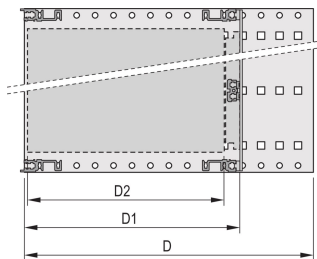

EuropacPRO19-Zoll Baugruppenträgersatz für Backplanemontage, Typ schwer, 3 HE, 295 mm

KATALOGNUMMER

24563-163

Modulschiene hinten zur Backplanemontage mit Isolierstreifen

ZERTIFIZIERUNGEN

MERKMALE

Modulschiene vom Typ „Heavy“

Schock- und vibrationsfest bis zu 5 g

IP 20 gemäß IEC 60529

Schock- und vibrationsgeprüft nach den Normen der Deutschen Bahn BN 411002., BN 411003

Innen- und Außenabmessungen entsprechen: IEC 60297-3-100, -101, IEEE 1101.1