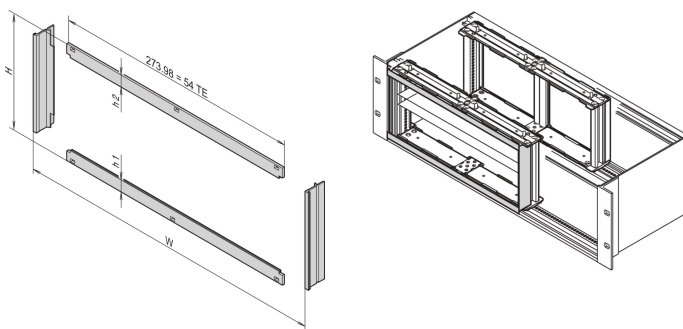

Frontrahmen, EMV-geschirmt, für horizontalen Leiterplatten-Einbau, 3 HE, 20 TE

KATALOGNUMMER

24564-109

Bei der Installation des Frontrahmens wird der Kontakt zwischen Baugruppenträgern und Baugruppen hergestellt. Sie muss verwendet werden, wenn ein Kunde ein Kit zur horizontalen Leiterplattenmontage ausgewählt hat.

ZERTIFIZIERUNGEN

MERKMALE

Der Frontrahmen stellt den Kontakt zwischen Baugruppenträger und den Baugruppen her

PRODUKTMERKMALE

Höhe Gestell: 3U

Breite Gestell: 20HP

Anzahl Verpackungen: 1

Oberfläche: Eloxiert; Passiviert

Material: Aluminium

Produktfamilie: EuropacPRO

Produkttyp: Seitenwand

Passt zu: Baugruppenträger

Net Weight: 0.1kg

ZUSÄTZLICHE PRODUKTDDETAILS

H=128,40 mm, h1=h2= 13,23 mm.

EMV-Kontaktstreifen Edelstahl siehe Baugruppen/Frontplatten.