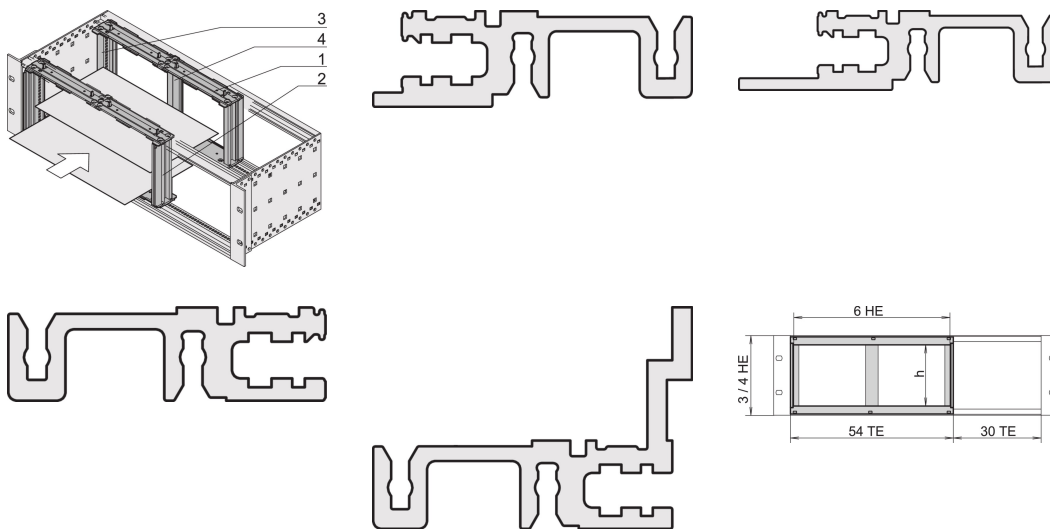

# Horizontaler Leiterplattenausbau, 3 HE, 20 TE, vordere Modulschiene mit kurzem Dach

## KATALOGNUMMER

24564-117

Der Kartenkorb für horizontale Leiterplatten bietet die Option, 6 HE-Leiterplatten in 3 oder 4 HE hohe Baugruppenträger oder Desktop-Gehäuse einzuschieben. Bitte fügen Sie zur Abdeckung des Befestigungsmaterials eine Frontplatte hinzu.

## MERKMALE

Zum horizontalen Einbau von Doppel-Europakarten in 3- oder 4 HE hohe Baugruppenträger/Gehäuse

## PRODUKTMERKMALE

Höhe Gestell: 3U

Breite Gestell: 20HP

Anzahl Verpackungen: 1

Material: Aluminium; Zinklegierung

Produktfamilie: EuropacPRO

Produkttyp: Montagekit

Typ: Horizontale Leiterplattenbefestigung