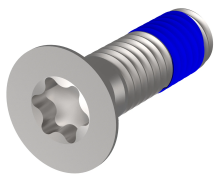

# Montageteile für robuste Komponenten, Schraube, Senkkopf, Torx, mit Gewindesicherung, M4 x 14

## KATALOGNUMMER

**24566-101**

Befestigungsmaterial mit Schraubensicherung für stabile Seitenwände, Modulschiene, Abdeckplatten, rückseitige Winkel.

## MERKMALE

Schrauben für folgende Befestigungen: Rugged Seitenwand - Modulschiene, Rugged Seitenwand - Abdeckblech, Rugged Seitenwand - Eckprofil

## PRODUKTMERKMALE

Typ: Senkkopfschraube

Länge: 14mm

Anzahl Verpackungen: 100

Gewindegröße: M4

Material: Edelstahl

Produktfamilie: EuropacPRO

Produkttyp: Montagekit