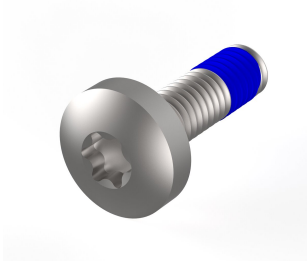

# Montageteile für robuste Komponenten, Flachkopfschraube mit Gewindesicherung, Torx, M4 x 14

## KATALOGNUMMER

**24566-102**

Befestigungsmaterial mit Schraubensicherung für stabile Seitenwände, Modulschiene, Abdeckplatten, rückseitige Winkel.

## MERKMALE

Schrauben für folgende Befestigungen: Rugged Seitenwand - Modulschiene, Rugged Seitenwand - Abdeckblech, Rugged Seitenwand - Eckprofil

## PRODUKTMERKMALE

Typ: Linsenkopfschraube

Länge: 14mm

Anzahl Verpackungen: 100

Gewindegröße: M4

Material: Edelstahl

Produktfamilie: EuropacPRO

Produkttyp: Montagekit