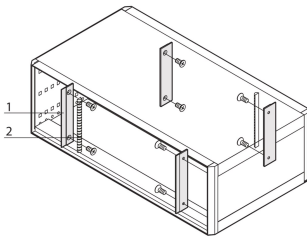

RatiopacPRO EMV-Abschirmungs-Kit, Frontplatte zu Seitenwand, 4 HE

KATALOGNUMMER

24571-332

Zur vertikalen EMV-Schirmung zwischen Baugruppen und Seitenwand. Die Halterung kann an die Seitenwand geschraubt werden und nimmt Textil- oder Edelstahl-Abschirmungen auf.

ZERTIFIZIERUNGEN

MERKMALE

Zur vertikalen EMV-Schirmung zwischen Baugruppen und Seitenwand

Lieferumfang ausreichend für ein Gehäuse.

PRODUKTMERKMALE

Höhe Gestell: 4U

Anzahl Verpackungen: 1

Material: Aluminium; Thermoplastisches Elastomer; Edelstahl; Messing