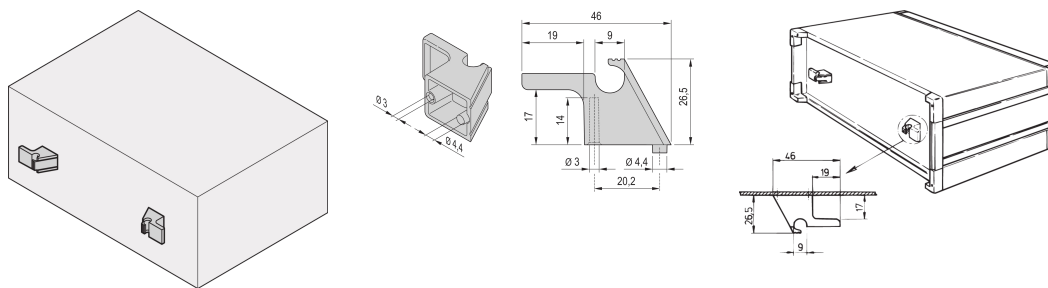

Kabelaufwicklung für Gehäuse (PropacPRO, RatiopacPRO, CompacPRO)

KATALOGNUMMER

24575-800

Der Kabelhalter ermöglicht die Befestigung von Kabeln. Der Adapter kann z.B. an eine Rückwand montiert werden.

ZERTIFIZIERUNGEN

MERKMALE

Der Kabelhalter ermöglicht die Kabelbefestigung

PRODUKTMERKMALE

Produkttyp: Kabelhalter

Produktfamilie: RatiopacPRO; RatiopacPRO AIR; PropacPRO; CompacPRO

Typ: Kabelhalter

Passt zu: Gehäuse

Material: ABS