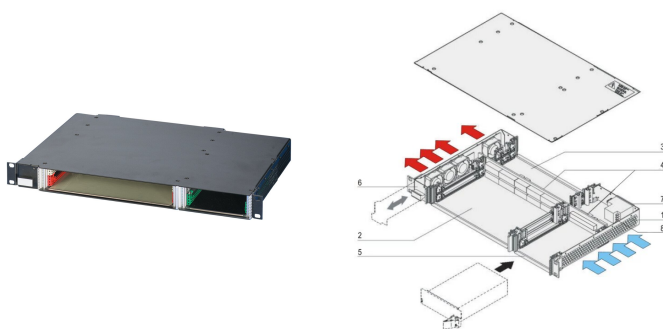

CPCI System für steckbares Netzteil, horizontal, 1 HE, 2 Slot

KATALOGNUMMER

24579-078

1 HE CompactPCI-System mit horizontalem Kartenkorb für zwei 6 HE Boards, zwei RTM-Boards und ein steckbares 3 HE CompactPCI-Netzteil.

ZERTIFIZIERUNGEN

MERKMALE

System gem. IEC 60297-3-101, -102, -103; IEEE 1101.1, 1101.10/11; Backplane konform zu PICMG 2.0 Rev. 3.0

System mit horizontalem Kartenkorb. Kartenformat vorne: 6 HE, 160 mm tief; Rear I/O: 6 HE, 80 mm tief

Backplane (Signal- und Powerbackplane als monolithische Backplane) 2 Slot, 6 HE, 64-bit, System-Slot links, Powersteckverbinder (1 x P 47)

Wärmeableitung erfolgt mit Hot-Swap-Lüftereinheit (Luftstrom von rechts nach links)

Vorbereitet für die Montage eines 19-Zoll CompactPCI Netzteils (3 HE, 8 TE)

PRODUKTMERKMALE

Produkttyp: System

Anzahl Slots: 2

Typ: 19-Zoll-Schrankmontage

Typ Rückwandplatine: 6 U CompactPCI

Datenübertragung: 64-bit-PCI-Bus