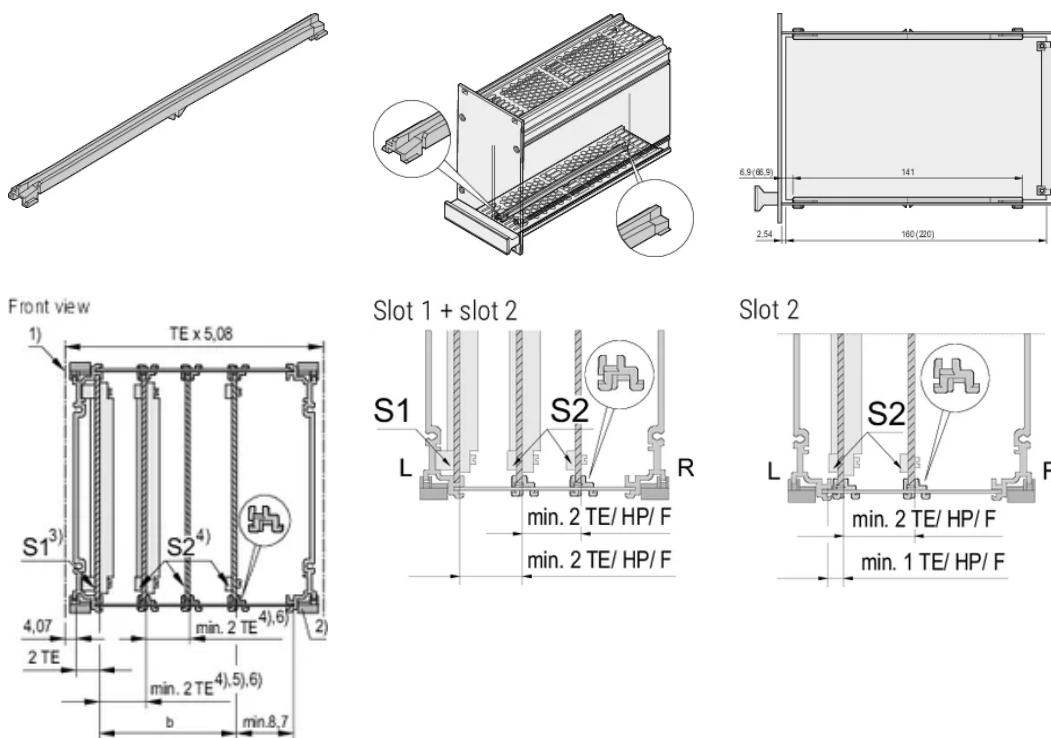

## PRODUKTMERKMALE

Produkttyp: Führungsschiene

Typ: Rahmentyp-Steckbaugruppe

Passt zu: Rahmentyp-Steckbaugruppe

Leiterplattentiefe: 160mm

Nutbreite: 2

Material: Polycarbonat

Farbe: Rot

Anzahl Verpackungen: 10

Verpackungseinheit: Paar

Gross Weight: 0.037kg

## ZUSÄTZLICHE PRODUKTDDETAILS

Führungsschienen können in 167 mm und 227 mm tiefe Kassetten eingebaut werden.

## DIAGRAMME