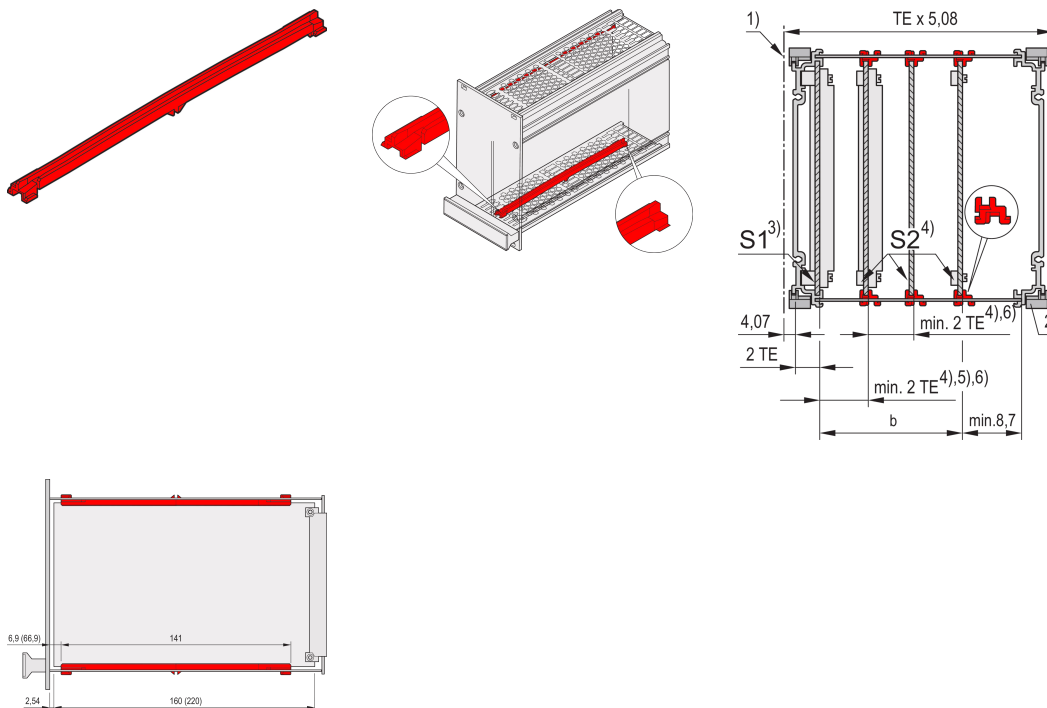

# Führungsschiene für Kassetten, 5 Paare

## KATALOGNUMMER

24812-101

Die Führungsschienen können auf das perforierte obere / untere Deckblech geklipst werden. Dies ist erforderlich, wenn die Leiterplatte aus Slot 2 bestückt werden soll.

## PRODUKTMERKMALE

Produkttyp: Führungsschiene

Typ: Rahmentyp-Steckbaugruppe

Passt zu: Rahmentyp-Steckbaugruppe

Leiterplattentiefe: 160mm

Nutbreite: 2

Material: Polycarbonat

Farbe: Rot