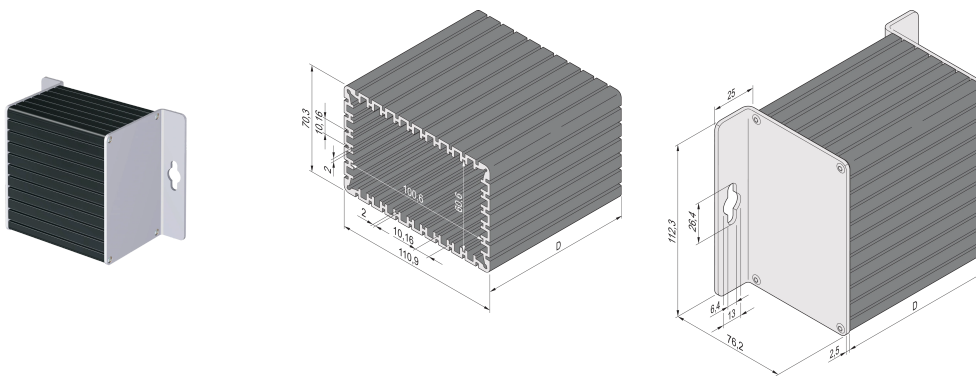

Minipac, Gehäuse, Bauform Rechteck, Wandmontage

KATALOGNUMMER

24814-025

Das rechteckige Alu-Profil-Gehäuse ermöglicht dem Anwender das Einlegen von 4 Standard-Leiterplatten (Höhe 100 mm x Tiefe 160 mm). Die Leiterplatten werden in Nuten des Alu-Profil-Tubus eingesetzt. Beide Seiten sind zur Wandmontage mit 2,5 mm dicken, L-förmigen Frontplatten verkleidet.

ZERTIFIZIERUNGEN

MERKMALE

Zum Einbau von 4 genormten Leiterplatten (Höhe 100 mm, depth 160 mm) or rotated by 90° to accomodate 8 non-standardized PCBs (height 60 mm, Tiefe 160 mm)

Stärke der Leiterplatte 1,6 mm, Rasterabstand 10,16 mm (2 TE)

Länge D = 160 mm, lange Seite 110,9 mm, kurze Seite 70,3 mm

Wandmontage

PRODUKTMERKMALE

Produkttyp: Gehäuse mit kleinem Formfaktor

Produktfamilie: Minipac

Typ: Wandmontage

Höhe: 112.3mm

Breite: 76.2mm

Tiefe: 160.5mm

Material: Aluminium

Oberfläche: Eloxiert

Schutzart: IP40

Kühlung: Nicht perforiert

Form: Rechteckig

Anzahl Verpackungen: 1

Länge: 160.5mm