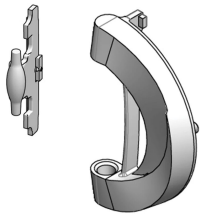

Novastar Türlagerwinkelset für Glastür

KATALOGNUMMER

27230-133

Novastar Türscharnier-Ersatzteil.

MERKMALE

Novastar Tür-Scharnier-Ersatzteil

PRODUKTMERKMALE

Passt zu: Glastür

Auslegungsmerkmal: Rahmenscharniere

Produkttyp: Scharnier

Farbcode: RAL 9005

Gross Weight: 0.055kg

Material: Polyamid

Anzahl Verpackungen: 2

Produktfamilie: Novastar

Typ: Scharnier