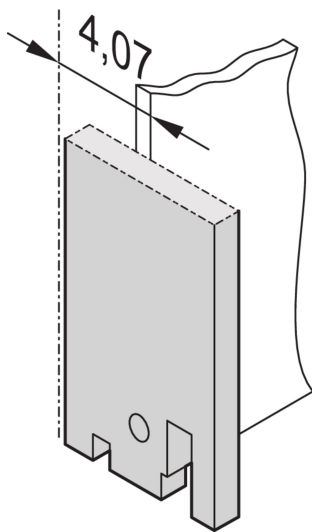

19-Zoll-Frontplatte, einfach, 3 HE, 4 TE, 2,5 mm, Al, RAL 7035

KATALOGNUMMER

30118-328

Frontplatte ohne oder mit SUB-D-, ST-Typ 3- oder FDDI-Ausschnitt.

ZERTIFIZIERUNGEN

MERKMALE

19"-Frontplatte ohne Ausbruch

PRODUKTMERKMALE

Höhe Gestell: 3U

Breite Gestell: 4HP

Zubehörtyp: Frontplatte

Anzahl Verpackungen: 1

Frontbeschichtung: Lackiert

Oberfläche Rückseite: Leitend

Farbcode: RAL 7035

Tiefe: 2.5mm

Oberfläche: Pulverbeschichtet

Höhe: 128.4mm

Material: Aluminium

Produkttyp: Frontplatte

Breite: 19.98mm

Net Weight: 0.017kg

WARNUNG