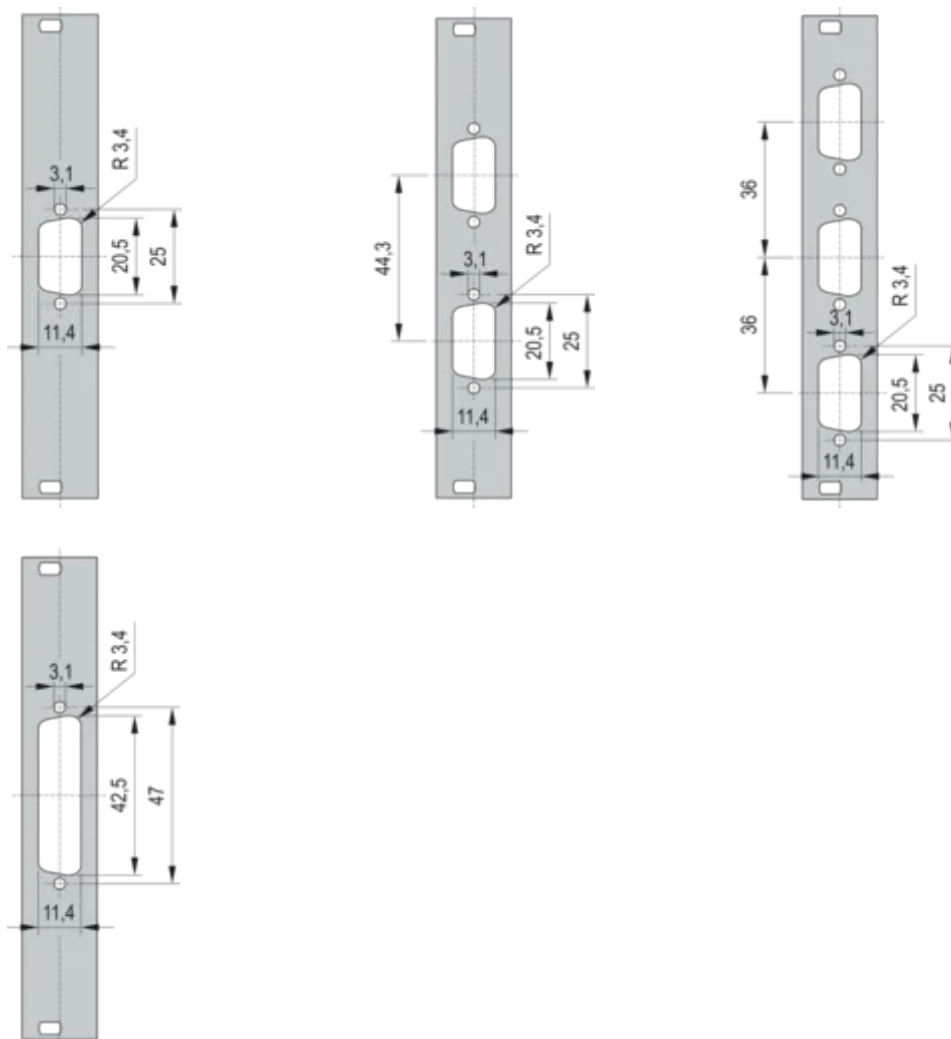

Zubehörtyp: Frontplatte

Anzahl Verpackungen: 1

Frontbeschichtung: Lackiert

Oberfläche Rückseite: Leitend

Anzahl der Stifte: (2) 9

Farbcode: RAL 7035

Tiefe (D): 2.5mm

Oberfläche: Pulverbeschichtet

Höhe (H): 128.4mm

Material: Aluminium

Produkttyp: Frontplatte

Breite (W): 19.98mm

Net Weight: 0.014kg

DIAGRAMME