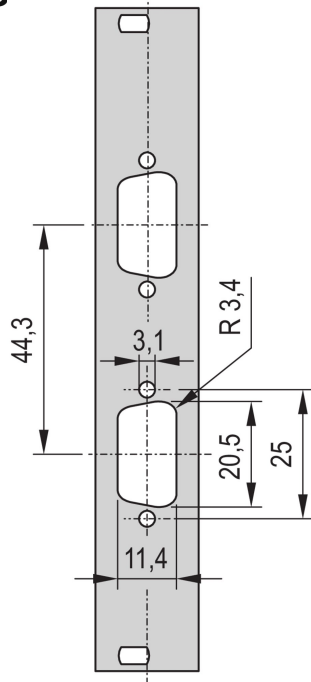

19-Zoll-Frontplatte mit D-Sub-Ausbruch, 2 x 9 Pin, 3 HE, 4 TE, 2,5 mm, Al, RAL 7035

KATALOGNUMMER

30110-222

19"-Frontplatte mit SUB-D- oder FDDI-Ausbruch.

ZERTIFIZIERUNGEN

MERKMALE

19"-Frontplatte mit Sub-D-Ausbruch, ST-Typ 3 oder FDDI

PRODUKTMERKMALE

Höhe Gestell: 3U

Breite Gestell: 4HP

Zubehörtyp: Frontplatte

Anzahl Verpackungen: 1

Frontbeschichtung: Lackiert

Oberfläche Rückseite: Leitend

Anzahl der Stifte: (2) 9

Farbcode: RAL 7035

Tiefe (D): 2.5mm

Oberfläche: Pulverbeschichtet

Höhe (H): 128.4mm

Material: Aluminium

Produkttyp: Frontplatte

Breite (W): 19.98mm

Net Weight: 0.014kg