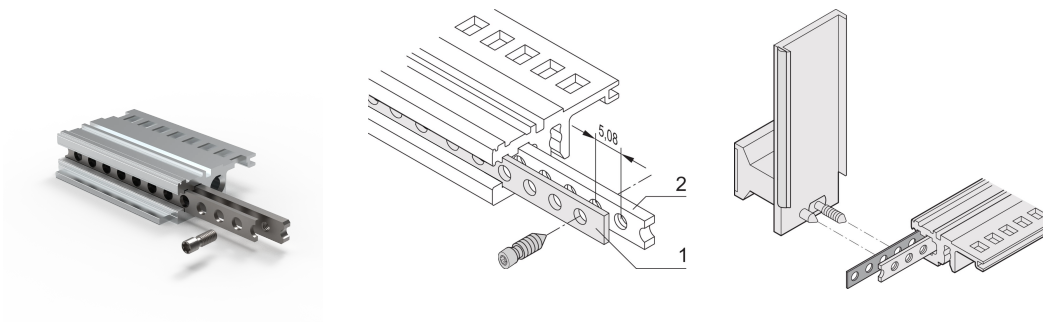

# Lochstreifen für Modulschiene, 20 TE

## KATALOGNUMMER

**30845-189**

Lochstreifen aus 1 mm Aluminium zur Zentrierung von geschirmten Steckbaugruppen.

## MERKMALE

Zum Zentrieren der geschirmten Steckbaugruppen

## PRODUKTMERKMALE

Breite Gestell: 20HP

Anzahl Verpackungen: 1

Länge: 106.48mm

Material: Aluminium

Produktfamilie: EuropacPRO; RatiopacPRO; RatiopacPRO AIR; CompacPRO; PropacPRO; Inpac

Produkttyp: Lochstreifen