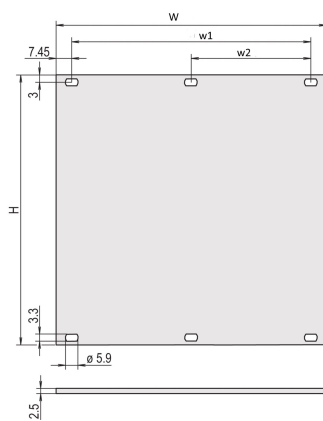

Frontplatte, ungeschirmt, 4 HE, 84 TE, 2,5 mm, Al, vorne eloxiert, hinten leitfähig

KATALOGNUMMER

30847-465

Frontplatte, ungeschirmt, vorne eloxiert, hinten leitfähig.

ZERTIFIZIERUNGEN

MERKMALE

Teilfrontplatte, Al, 2,5 mm

Al,, Frontseite eloxiert, leitfähig

PRODUKTMERKMALE

Höhe Gestell: 4U

Anzahl Verpackungen: 1

Zubehörtyp: Frontplatte

Befestigung: Anschraubbare Front

Frontbeschichtung: Eloxiert