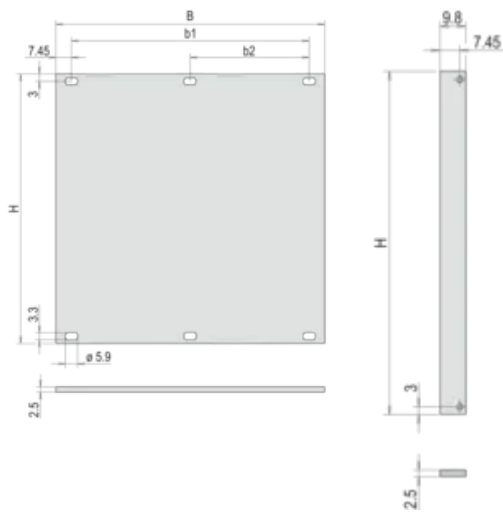

Oberfläche Rückseite: Leitend

Behandelte Kanten: Nein

Entspricht: IEC 60297-3-101; IEEE 1101.1/10

Tiefe (D): 2.5mm

EMV-Schirmung: Nein

Oberfläche: Eloxiert; Passiviert

Höhe (H): 172.9mm

Material: Aluminium

Produkttyp: Frontplatte

Typ: Frontplatte ohne Griff

Breite (W): 426.4mm

Net Weight: 0.49kg

ZUSÄTZLICHE PRODUKTDDETAILS

Befestigungsmaterial (Nippel, Halsschrauben) bitte separat bestellen.

DIAGRAMME

WARNUNG

---

nVent-Produkte müssen in Übereinstimmung mit den Produktinformationsblättern und dem Schulungsmaterial von nVent installiert und verwendet werden. Informationsblätter sind verfügbar unter www.nVent.com sowie bei Ihrem nVent-Kundendienstvertreter. Unsachgemäße Installation, Missbrauch, Fehlanwendung oder andere Handlungen im Widerspruch zu den Anweisungen und Warnungen von nVent können zu Fehlfunktionen, Anlagenschäden, schwerer Körperverletzung sowie zum Tod führen und/oder haben die Annullierung der Garantie zur Folge.