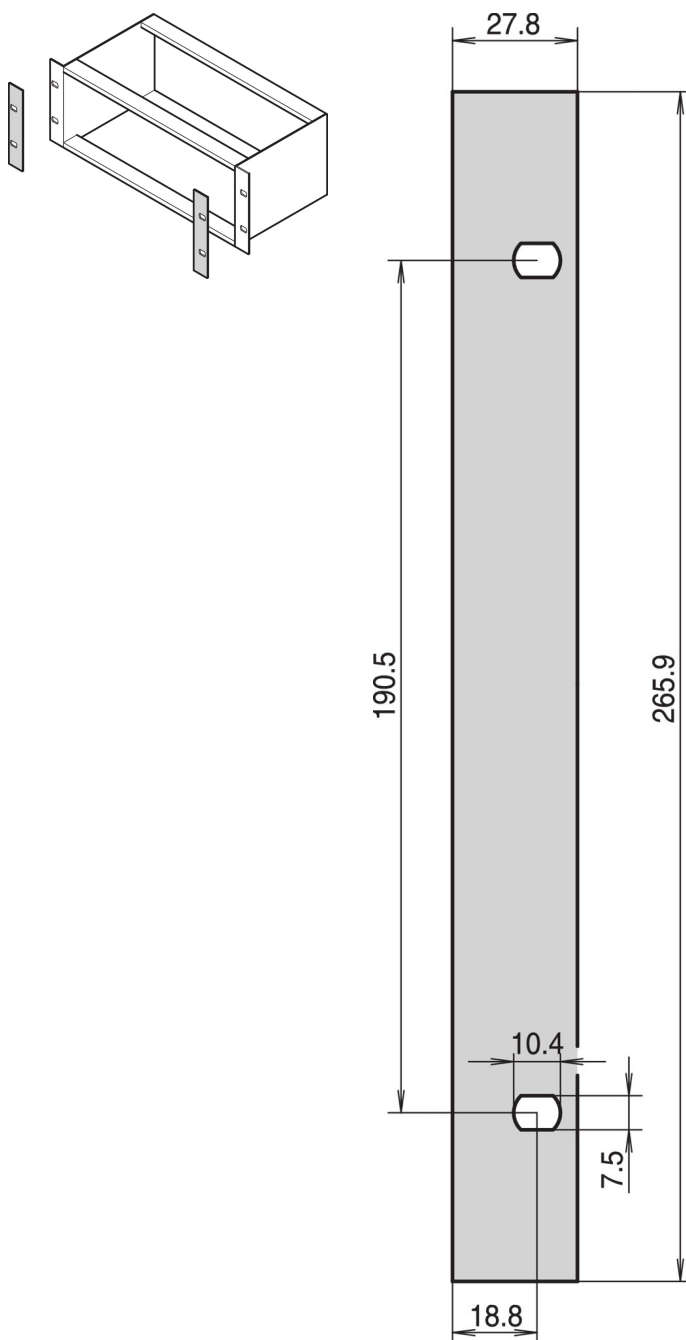

# EuropacPRO Deckplatten für Seitenwände Typ L, 6 HE

KATALOGNUMMER

**34561-497**

Als dekorativer Abschluss für den 19-Zoll Winkeltyp L.

## MERKMALE

Als dekoratives Abschluss für die 19-Zoll-Winkel (wenn Frontplatten im Baugruppenträger verwendet werden sollen).

## PRODUKTMERKMALE

Höhe Gestell: 6U

Anzahl Verpackungen: 1

Oberfläche: Eloxiert

Material: Aluminium

Produktfamilie: EuropacPRO

Produkttyp: Seitenwand

Passt zu: Baugruppenträger