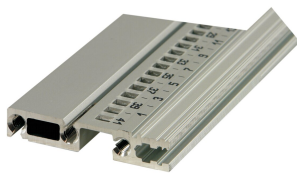

Modulschiene, hinten, Typ R-VT, 42 TE

KATALOGNUMMER

34566-742

Combinations of horizontal rails and side panels

„+“ = can be combined, „-“ = combination not recommended

		Light 1.0	FlexRail-F	Heavy 2.0	Rugged 2.0
Horizontal rail	Light 1.0	+	+	+	+
Vertical rail	Light 1.0	+	+	+	+
Horizontal rail	FlexRail-F	+	+	+	+
Vertical rail	FlexRail-F	+	+	+	+
Horizontal rail	Heavy 2.0	-	-	-	-
Vertical rail	Heavy 2.0	-	-	-	-
Horizontal rail	Rugged 2.0	-	-	-	-
Vertical rail	Rugged 2.0	-	-	-	-

Die Rugged Modulschiene Typ VT, ermöglicht die direkte Montage einer Backplane.

ZERTIFIZIERUNGEN

MERKMALE

Typ R-VT "Rugged"-Modulschiene mit 3-Loch-Befestigung zur Erhöhung der Stabilität

Aluminiumprofil, Oberfläche eloxiert, Kontaktfläche leitfähig

PRODUKTMERKMALE

Breite Gestell: 42HP

Anzahl Verpackungen: 1

Oberfläche: Eloxiert

Länge: 218.44mm

Material: Aluminium

Produktfamilie: EuropacPRO

Produkttyp: Modulschiene

Typ: Robust, VT

Passt zu: Baugruppenträger

ZUSÄTZLICHE PRODUKTDDETAILS

Bitte beachten Sie, dass Lieferungen nur in den jeweils angegebenen LLG (Lieferlosgrößen), LLG z. B. 5 Stück, 10 Stück, 50 Stück usw.) möglich sind. Davon abweichende Bestellmengen (z. B. 2 Stück) werden auf die nächst mögliche lieferbare Menge = Lieferlosgröße (LLG) abgeändert.