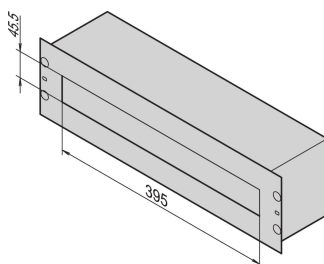

19-Zoll-Verteilerbox 3HE 84 TE

KATALOGNUMMER

60118-434

Die Verteilerbox wird zur Unterbringung von PDUs verwendet, um Geräte abzusichern und mit Spannung zu versorgen

ZERTIFIZIERUNGEN

MERKMALE

Zur Installation von Stromverteilungsmodulen auf DIN-Profileschienen (DIN 43880)

Sammelschienen für Anschlussklemmen von 4 bis 35 mm²

Mit rückseitiger Kabelabfangschiene, Zugentlastung mit Klemmen

PRODUKTMERKMALE

Produkttyp: Netzverteiler

Anzahl Verpackungen: 1

Oberfläche: Aluminium verzinkt