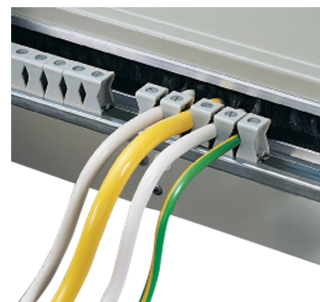

19-Zoll-Verteilerbox 3HE 84 TE

KATALOGNUMMER

60118-434

Die Verteilerbox wird zur Unterbringung von PDUs verwendet, um Geräte abzusichern und mit Spannung zu versorgen

ZERTIFIZIERUNGEN

MERKMALE

Zur Installation von Stromverteilungsmodulen auf DIN-Profileschienen (DIN 43880)

Sammelschienen für Anschlussklemmen von 4 bis 35 mm²

Mit rückseitiger Kabelabfangschiene, Zugentlastung mit Klemmen

PRODUKTMERKMALE

Produkttyp: Netzverteiler

Anzahl Verpackungen: 1

Oberfläche: Aluminium verzinkt