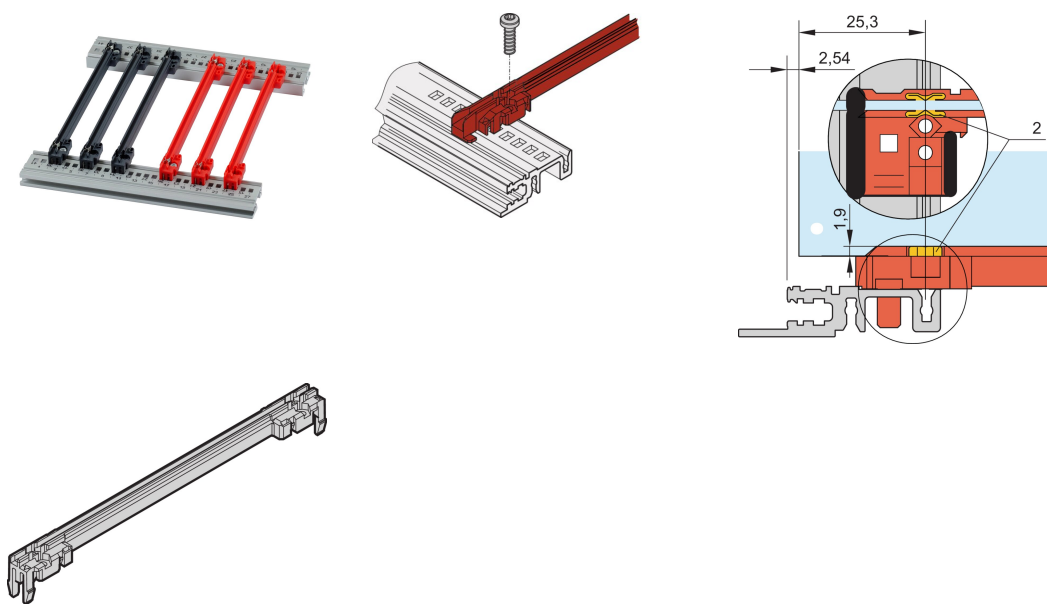

Führungsschiene Typ Zubehör, PC, 160 mm, 2,5 mm Nutbreite, rot

KATALOGNUMMER

64568-100

Führungsschienen der neuen Generation als Zubehör für Leiterplatten oder Plug-in-Einheiten. Bildet eine zuverlässige Schnittstelle zwischen der Mechanik des Baugruppenträgers und den Unterbaugruppen.

ZERTIFIZIERUNGEN

MERKMALE

Führungsschienen aus Kunststoff der NEUEN Generation als zuverlässige Halterungen für Leiterplatten oder Plug-in-Einheiten

Deutlich erhöhte Stabilität, durch optimierte Konstruktion und hochwertiges Material (PC)

Verbesserte Brandschutzeigenschaften, erfüllt EN 45545-2 Anforderungen R22, R23 und R24 mit HL3

„Halogenfrei“, nach IEC 61249-2-21

Können an Modulschienen (Al-Profil) oder an 1,5 mm dicke Stahlblechprofilen befestigt werden

Die Führungsschiene kann an Modulschienen Typ H und R zusätzlich angeschraubt werden. Dies ermöglicht den Einsatz bei Schock und Vibrationsanwendungen (z.B. im Bahnbereich)

Für den leitenden Kontakt zwischen Leiterplatte und Horizontalschiene ist ein optionaler ESD-Clip erhältlich