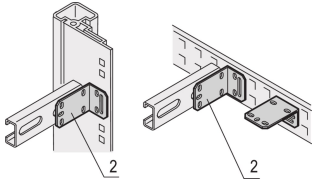

Eurorack C-Schienen-Halterung

Halterungen für C-Schiene

ZERTIFIZIERUNGEN

MERKMALE

Montage von Bremsen zur Montage von C-Profilen

SPEZIFIKATIONEN

Produkttyp: Halterung
Passt zu: Schaltschrank

Table 1/1

Katalognummer	Material	Oberfläche	Anzahl Verpackungen	Schienenart
21120-145	Stahl	Verzinkt	4	C zu Schiene
21120-147	Stahl	Verzinkt	4	C zu C
21120-146	Stahl	Verzinkt	4	C zu C

WARNUNG

nVent-Produkte müssen in Übereinstimmung mit den Produktinformationsblättern und dem Schulungsmaterial von nVent installiert und verwendet werden. Informationsblätter sind verfügbar unter www.nVent.com sowie bei Ihrem nVent-Kundendienstvertreter. Unsachgemäße Installation, Missbrauch, Fehlanwendung oder andere Handlungen im Widerspruch zu den Anweisungen und Warnungen von nVent können zu Fehlfunktionen, Anlagenschäden, schwerer Körperverletzung sowie zum Tod führen und/oder haben die Annullierung der Garantie zur Folge.