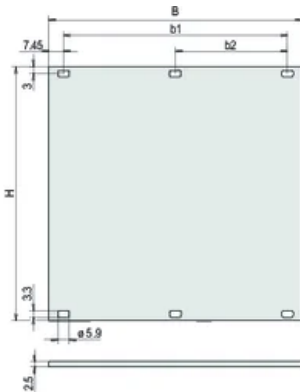

Katalognummer	Höhe Gestell	Höhe (H)	Breite Gestell	Breite (W)	Tiefe (D)	Anzahl Verpackungen
20850-426	1U	39.5mm	84HP	426.4mm	2.5mm	1
20850-424	1U	39.5mm	42HP	213mm	2.5mm	1

Table 2/2

Katalognummer	Frontbeschichtung	Oberfläche Rückseite	Behandelte Kanten
20850-423	Eloxiert	Leitend	Nein
20850-425	Eloxiert	Leitend	Nein
20850-426	Eloxiert	Leitend	Nein
20850-424	Eloxiert	Leitend	Nein

DIAGRAMME

WARNUNG

nVent-Produkte müssen in Übereinstimmung mit den Produktinformationsblättern und dem Schulungsmaterial von nVent installiert und verwendet werden. Informationsblätter sind verfügbar unter www.nVent.com sowie bei Ihrem nVent-Kundendienstvertreter. Unsachgemäße Installation, Missbrauch, Fehlanwendung oder andere Handlungen im Widerspruch zu den Anweisungen und Warnungen von nVent können zu Fehlfunktionen, Anlagenschäden, schwerer Körperverletzung sowie zum Tod führen und/oder haben die Annullierung der Garantie zur Folge.