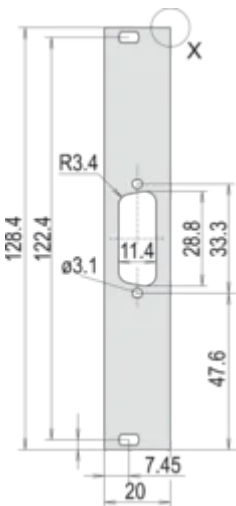

Die Lieferung erfolgt in Lieferlosgrößen. Die Preise gelten pro einzelnen Artikel.

EMV-Edelstahldichtung bitte separat bestellen.

Bitte beachten Sie, dass Lieferungen nur in den jeweils angegebenen LLG (Lieferlosgrößen), LLG z. B. 5 Stück, 10 Stück, 50 Stück usw.) möglich sind. Davon abweichende Bestellmengen (z. B. 2 Stück) werden auf die nächst mögliche lieferbare Menge = Lieferlosgröße (LLG) abgeändert.

DIAGRAMME