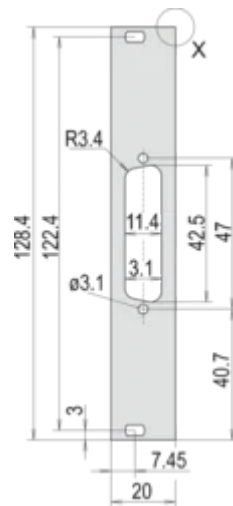

Die Lieferung erfolgt in Lieferlosgrößen. Die Preise gelten pro einzelnen Artikel.

EMV-Edelstahldichtung bitte separat bestellen.

Bitte beachten Sie, dass Lieferungen nur in den jeweils angegebenen LLG (Lieferlosgrößen), LLG z. B. 5 Stück, 10 Stück, 50 Stück usw.) möglich sind. Davon abweichende Bestellmengen (z. B. 2 Stück) werden auf die nächst mögliche lieferbare Menge = Lieferlosgröße (LLG) abgeändert.

DIAGRAMME