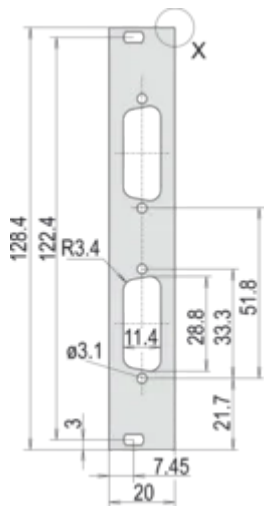

Die Lieferung erfolgt in Lieferlosgrößen. Die Preise gelten pro einzelnen Artikel.

EMV-Edelstahldichtung bitte separat bestellen.

Bitte beachten Sie, dass Lieferungen nur in den jeweils angegebenen LLG (Lieferlosgrößen), LLG z. B. 5 Stück, 10 Stück, 50 Stück usw.) möglich sind. Davon abweichende Bestellmengen (z. B. 2 Stück) werden auf die nächst mögliche lieferbare Menge = Lieferlosgröße (LLG) abgeändert.

DIAGRAMME