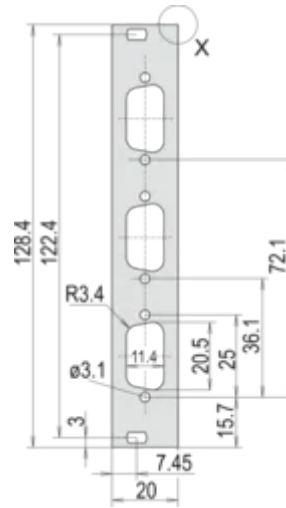

Die Lieferung erfolgt in Lieferlosgrößen. Die Preise gelten pro einzelnen Artikel.

EMV-Edelstahldichtung bitte separat bestellen.

Bitte beachten Sie, dass Lieferungen nur in den jeweils angegebenen LLG (Lieferlosgrößen), LLG z. B. 5 Stück, 10 Stück, 50 Stück usw.) möglich sind. Davon abweichende Bestellmengen (z. B. 2 Stück) werden auf die nächst mögliche lieferbare Menge = Lieferlosgröße (LLG) abgeändert.

DIAGRAMME