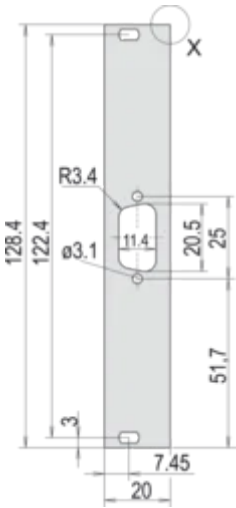

Die Lieferung erfolgt in Lieferlosgrößen. Die Preise gelten pro einzelnen Artikel.

EMV-Edelstahldichtung bitte separat bestellen.

Bitte beachten Sie, dass Lieferungen nur in den jeweils angegebenen LLG (Lieferlosgrößen), LLG z. B. 5 Stück, 10 Stück, 50 Stück usw.) möglich sind. Davon abweichende Bestellmengen (z. B. 2 Stück) werden auf die nächst mögliche lieferbare Menge = Lieferlosgröße (LLG) abgeändert.

DIAGRAMME