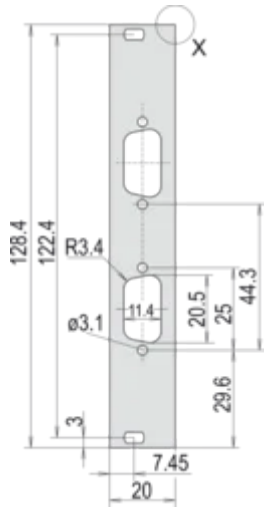

Die Lieferung erfolgt in Lieferlosgrößen. Die Preise gelten pro einzelnen Artikel.

EMV-Edelstahldichtung bitte separat bestellen.

Bitte beachten Sie, dass Lieferungen nur in den jeweils angegebenen LLG (Lieferlosgrößen), LLG z. B. 5 Stück, 10 Stück, 50 Stück usw.) möglich sind. Davon abweichende Bestellmengen (z. B. 2 Stück) werden auf die nächst mögliche lieferbare Menge = Lieferlosgröße (LLG) abgeändert.

DIAGRAMME