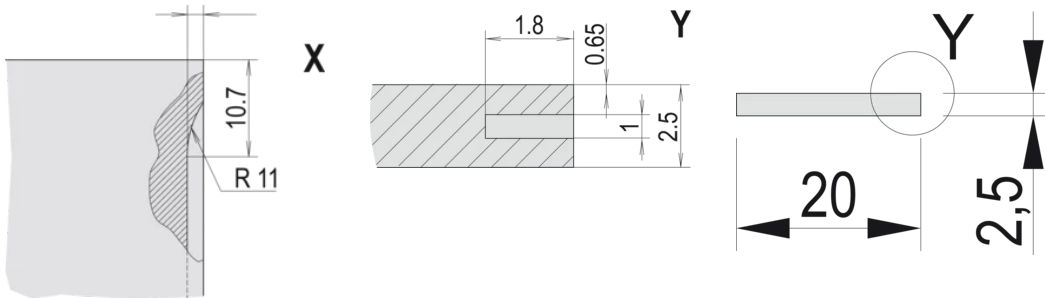

Die Lieferung erfolgt in Lieferlosgrößen. Die Preise gelten pro einzelnen Artikel.

EMV-Edelstahldichtung bitte separat bestellen.

Bitte beachten Sie, dass Lieferungen nur in den jeweils angegebenen LLG (Lieferlosgrößen), LLG z. B. 5 Stück, 10 Stück, 50 Stück usw.) möglich sind. Davon abweichende Bestellmengen (z. B. 2 Stück) werden auf die nächst mögliche lieferbare Menge = Lieferlosgröße (LLG) abgeändert.

DIAGRAMME