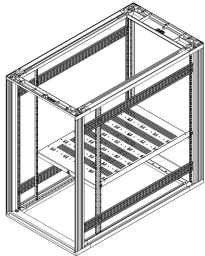

Novastar Tiefenstrebe

Tiefenstrebe, die in Abschnitten von 1 HE einstellbar ist.

ZERTIFIZIERUNGEN

MERKMALE

Zur Montage an den Schrankholmen

In 1 HE-Schritten einhängbar

SPEZIFIKATIONEN

Produkttyp: Halterung

Table 1/1

Katalognummer	Tiefe	Material	Oberfläche	Anzahl Verpackungen	Typ	Verpackungseinheit
27230-170	900mm	Stahl	Aluminium verzinkt	2	Tiefenraster	Paar
27230-169	800mm	Stahl	Aluminium verzinkt	2	Tiefenraster	Paar
27230-167	500mm	Stahl	Aluminium verzinkt	2	Tiefenraster	Paar
27230-171	1000mm	Stahl	Aluminium verzinkt	2	Tiefenraster	Paar

Katalognummer	Tiefe	Material	Oberfläche	Anzahl Verpackungen	Typ	Verpackungseinheit
27230-168	600mm	Stahl	Aluminium verzinkt	2	Tiefenraster	Paar

WARNUNG

nVent-Produkte müssen in Übereinstimmung mit den Produktinformationsblättern und dem Schulungsmaterial von nVent installiert und verwendet werden. Informationsblätter sind verfügbar unter www.nVent.com sowie bei Ihrem nVent-Kundendienstvertreter. Unsachgemäße Installation, Missbrauch, Fehlanwendung oder andere Handlungen im Widerspruch zu den Anweisungen und Warnungen von nVent können zu Fehlfunktionen, Anlagenschäden, schwerer Körperverletzung sowie zum Tod führen und/oder haben die Annullierung der Garantie zur Folge.