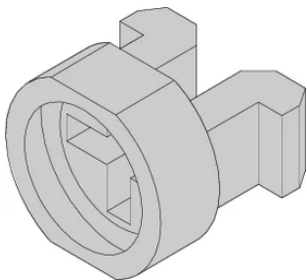

Katalognummer	Material	Oberfläche	Farbe	Anzahl Verpackungen	Farbcode	Tiefe (D)
21100-661	Edelstahl			10		
21100-885	Messing			10		

Table 2/2

Katalognummer	Höhe (H)	Breite (W)	Entflammbarkeitsklasse
21100-886	6mm	8mm	
21100-662	6mm	8mm	
21100-660	6mm	8mm	
21100-591	6mm	6.8mm	UL® 94V-2
21100-464	6mm	6.8mm	UL® 94V-2
21100-659			
21100-661			
21100-885			

ZUSÄTZLICHE PRODUKTDDETAILS

Metallnippel müssen in Teilfrontplatten eingepresst werden.

Alle Nippel können für > 2 HP Frontplatten verwendet werden.

DIAGRAMME

WARNUNG

nVent-Produkte müssen in Übereinstimmung mit den Produktinformationsblättern und dem Schulungsmaterial von nVent installiert und verwendet werden. Informationsblätter sind verfügbar unter www.nVent.com sowie bei Ihrem nVent-Kundendienstvertreter. Unsachgemäße Installation, Missbrauch, Fehlanwendung oder andere Handlungen im Widerspruch zu den Anweisungen und Warnungen von nVent können zu Fehlfunktionen, Anlagenschäden, schwerer Körperverletzung sowie zum Tod führen und/oder haben die Annullierung der Garantie zur Folge.