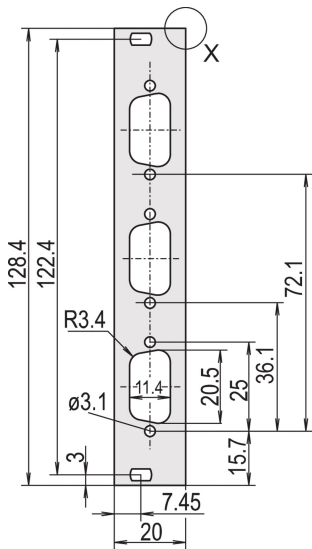

U-Profil Frontplatte, schirmbar, Ausbrüche für D-Sub-Steckverbinder

Frontplatte, U-Profil mit Ausbruch für D-Sub-Steckverbinder. Abschirmbar für EMV-Dichtung (Textil).

ZERTIFIZIERUNGEN

MERKMALE

U-Profil, Frontplatte, Al, 2,5 mm, Frontseite eloxiert, Rückseite leitfähig

Schirmbar mit EMV-Dichtung (Textil)

SPEZIFIKATIONEN

Tiefe (D):	2.5mm
Höhe Gestell:	3U
Breite Gestell:	4HP
Material:	Aluminium
Oberfläche:	Eloxiert; Passiviert
Zubehörtyp:	Frontplatte

Produkttyp: Frontplatte
Typ: Frontplatte ohne Griff
EMV-Schirmung: Nein (nachrüstbar)

Table 1/2

Katalognummer	Anzahl Verpackungen	Befestigung	Typ Dichtung	Frontbeschichtung	Oberfläche Rückseite	Anzahl der Stifte
30849-752	1	Anschraubbare Front	Textil EMV	Eloxiert	Leitend	(1) 15
30849-753	1	Anschraubbare Front	Textil EMV	Eloxiert	Leitend	(2) 15
30849-750	1	Anschraubbare Front	Textil EMV	Eloxiert	Leitend	(2) 9
30849-754	1	Anschraubbare Front	Textil EMV	Eloxiert	Leitend	(1) 25
30849-755	1	Anschraubbare Front	Textil EMV	Eloxiert	Leitend	(2) 25
30849-751	1	Anschraubbare Front	Textil EMV	Eloxiert	Leitend	(3) 9
30849-749	1	Anschraubbare Front	Textil EMV	Eloxiert	Leitend	(1) 9

Table 2/2

Katalognummer	Behandelte Kanten	Entspricht	Höhe (H)	Breite (W)
30849-752	Nein	IEC 60297-3-101, IEEE 1101.1/10	128.4mm	20mm
30849-753	Nein	IEC 60297-3-101, IEEE 1101.1/10	128.4mm	20mm
30849-750	Nein	IEC 60297-3-101, IEEE 1101.1/10	128.4mm	20mm
30849-754	Nein	IEC 60297-3-101, IEEE 1101.1/10	128.4mm	20mm
30849-755	Nein	IEC 60297-3-101, IEEE 1101.1/10	128.4mm	20mm
30849-751	Nein	IEC 60297-3-101, IEEE 1101.1/10	128.4mm	20mm
30849-749	Nein	IEC 60297-3-101, IEEE 1101.1/10	128.4mm	20mm