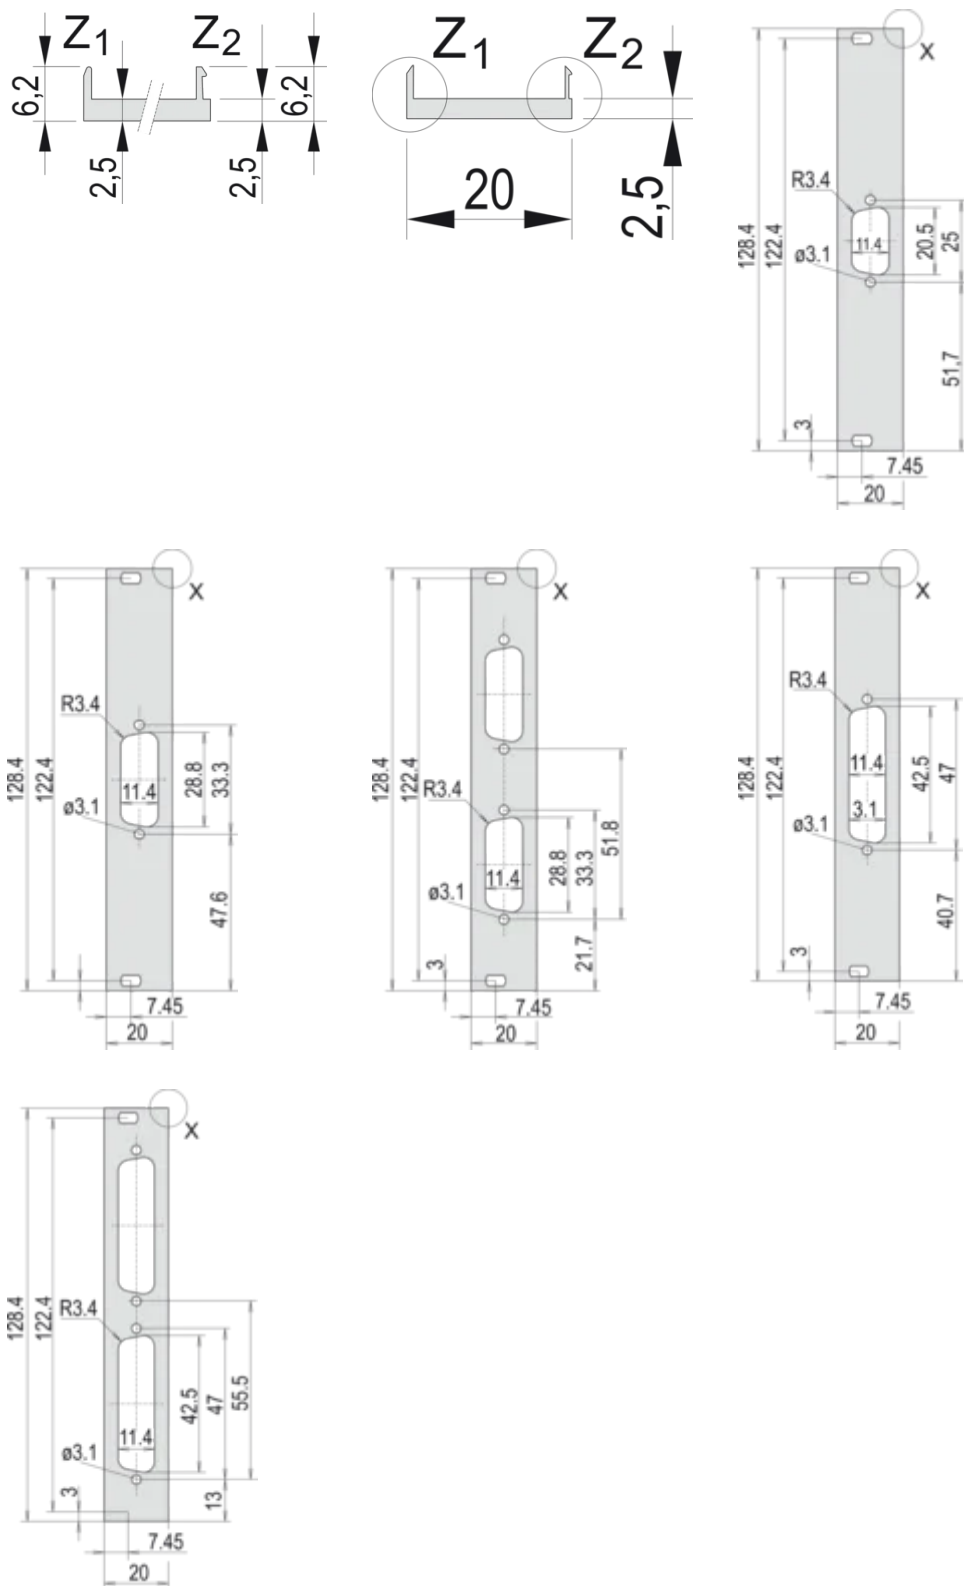

Die Lieferung erfolgt in Lieferlosgrößen. Die Preise gelten pro einzelnen Artikel.

Schirmung durch EMV-Dichtung (Textil) bitte separat bestellen.

Bitte beachten Sie, dass Lieferungen nur in den jeweils angegebenen LLG (Lieferlosgrößen), LLG z. B. 5 Stück, 10 Stück, 50 Stück usw.) möglich sind. Davon abweichende Bestellmengen (z. B. 2 Stück) werden auf die nächst mögliche lieferbare Menge = Lieferlosgröße (LLG) abgeändert.

DIAGRAMME