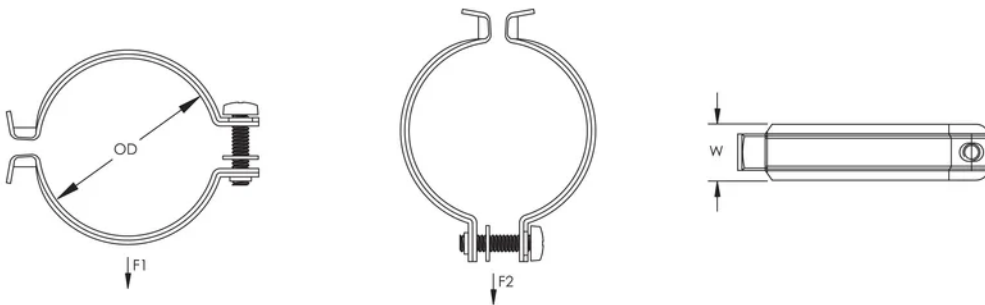

Table 1/2

Catalog Number	Article Number	Static Load 1 (F1)	Static Load 2 (F2)
CR037EG		250N	550N
CR037S4	336400	125N	550N
CR037HD	336300	125N	550N
CR050EG		250N	550N
CR050HD	336310	125N	550N
CR050S4	336410	125N	550N
CR087S4	336422	125N	550N
CR075EG		250N	550N
CR087HD	336322	125N	550N
CR075HD	336320	125N	550N
CR075S4	336420	125N	550N
CR100EG		250N	550N
CR125HD	336340	250N	550N
CR150S4	336450	250N	550N
CR125S4	336440	250N<!-- </tr--> <tr> <td>CR150HD</td> <td>336350</td> <td>250N</td> <td>550N</td> </tr> <tr> <td>CR125EG</td> <td></td> <td>250N</td> <td>550N</td> </tr> <tr> <td>CR100HD</td> <td>336330</td> <td>250N</td> <td>550N</td> </tr> <tr> <td>CR200S4</td> <td>336460</td> <td>250N</td> <td>550N</td> </tr> <tr> <td>CR200HD</td> <td>336360</td> <td>250N</td> <td>550N</td> </tr>	
CR150HD	336350	250N	550N
CR125EG		250N	550N
CR100HD	336330	250N	550N
CR200S4	336460	250N	550N
CR200HD	336360	250N	550N

Table 2/2

Catalog Number	Article Number	Static Load 1 (F1)	Static Load 2 (F2)
CR100S4	336430	250N	550N

DIAGRAMS