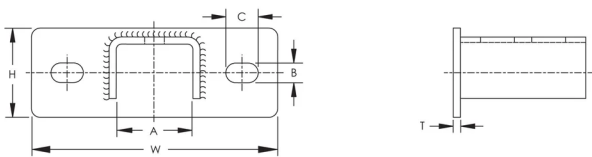

Catalog Number	Article Number	E-Number	Height (H)	Width (W)	Thickness (T)	A
APYE01EG	584758		40 mm	124 mm	5 mm	31 mm

Table 3/3

Catalog Number	Article Number	E-Number	B	C
APYSTRUTS6	584840		12 mm	19 mm
APYE23EG	584740		12 mm	19 mm
APYE4STRUTEG	584751	3532059	12 mm	19 mm
APYE01EG	584758		12 mm	19 mm

DIAGRAMS