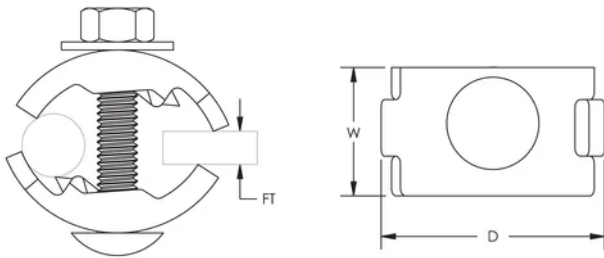

LPA858	
LPC858L	E202878-Combined_CoC, E202878-Combined_CoC
LPC858	

DETALLES ADICIONALES DEL PRODUCTO

El grosor de la brida tendrá un impacto en la capacidad máxima de sujeción del cable.

DIAGRAMAS

ADVERTENCIA

Los productos nVent deben instalarse y usarse solo como se indica en las hojas de instrucciones y materiales de capacitación del producto nVent. Instruction sheets are available at www.nvent.com and from your nVent customer service representative. La instalación incorrecta, el mal uso, la aplicación incorrecta u otras fallas en el seguimiento completo de las instrucciones y advertencias de nVent pueden causar el mal funcionamiento del producto, daños a la propiedad, lesiones corporales graves y la muerte y/o anular la garantía.

⚠ WARNING: This product can expose you to chemicals including lead, which is known to the State of California to cause cancer and birth defects or other reproductive harm. For more information go to www.P65Warnings.ca.gov.

Norteamérica

+1.800.753.9221

Opción 1: Atención al cliente

Opción 2: Soporte técnico

Europa

Países Bajos:

+31 800-0200135

Francia:

+33 800 901 793

Europa

Alemania:

800 1890272

Otros países:

+31 13 5835404

Asia-Pacífico

Shanghái:

+86 21 2412 1618/19

Sídney:

+61 2 9751 8500

Nuestra poderosa cartera de marcas:

CADDY

ERICO

HOFFMAN

ILSCO

SCHROFF

TRACHTE