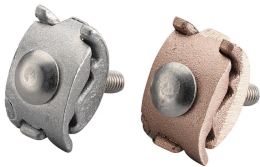

# Mordaza de cable

## CARACTERÍSTICAS

Mordaza para objetos metálicos planos como vigas en I, hierros angulares y hierros en U

Puede usarse como una mordaza para conductor paralelo

La tensión de perno positiva tira firmemente del miembro de acero