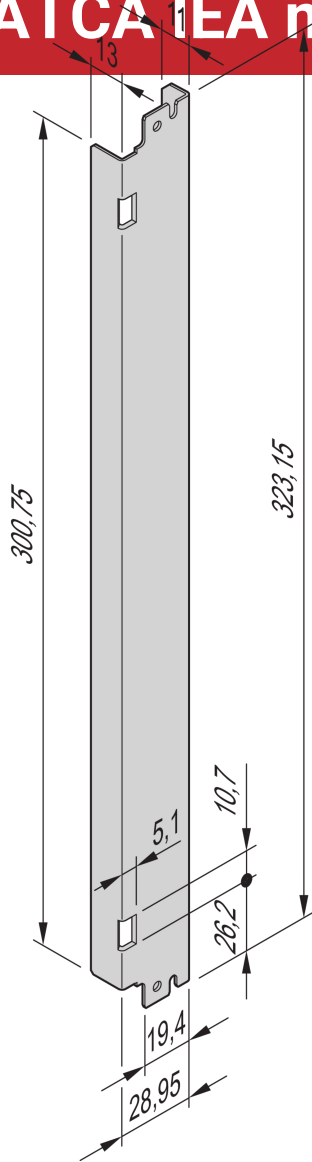

# ATCA IEA manija sin carga de resortes

IEA manija estilo émbolo o palanca estilo kits.

## CARACTERÍSTICAS

Innovadora mecánica de inserción/extracción

De acuerdo con PICMG 3,0 R2.0

Para paneles frontales de acero inoxidable y aluminio

Diseño ergonómico

Bloqueo seguro

AdvancedTCA IEA émbolo o mango estilo palanca

## ESPECIFICACIONES

**Tipo de producto:** Maneja

**Material:** Acero

Table 1/1

Número de catálogo	Tipo	Cantidad del paquete	Tipo de mango
20818-121	De arriba	10	Émbolo
20818-124	Abajo	10	Palanca
20818-122	Abajo	10	Émbolo
20818-123	De arriba	10	Palanca