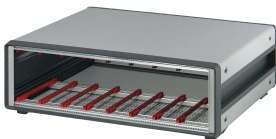

# CompacPRO Complete Desktop Case, sin blindaje

La funda nVent SCHROFF CompacPRO preconfigurada proporciona protección electrónica para conjuntos de 19", como unidades enchufables y euroboards. El marco de aluminio fundido a presión y los paneles laterales garantizan una solución robusta. Además, una amplia gama de accesorios está disponible.

## CARACTERÍSTICAS

Estuche de sobremesa preconfigurado de acuerdo con IEC 60297-3-101 para componentes de 19"

La construcción de aluminio garantiza una solución robusta

Panel lateral con función de mango integrada