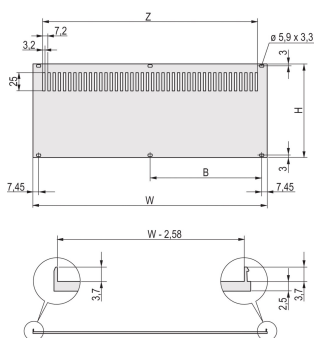

Panel trasero para RatiopacPRO/PropacPRO, perforado, blindaje de reacondicionamiento, textil, 6 U, 42 HP

NÚMERO DE CATÁLOGO

20848-641

El panel trasero perforado, Al, 2,5 mm está sin blindaje. El lado trasero es conductor.

CERTIFICACIONES

CARACTERÍSTICAS

Panel trasero, Al, 2,5 mm, delantero: Anodizado, trasero: Conductor; sin blindaje

Permite el montaje en rieles horizontales

ATRIBUTOS DEL PRODUCTO

Altura del rack: 6U

Ancho del rack: 42HP

Cantidad del paquete: 1

Acabado: Anodizado; Pasivado

Altura: 256mm

Material: Aluminio

Familia de productos: RatiopacPRO; RatiopacPRO AIRE

Tipo de producto: Panel lateral

Tipo: Panel trasero

Anchura: 213mm