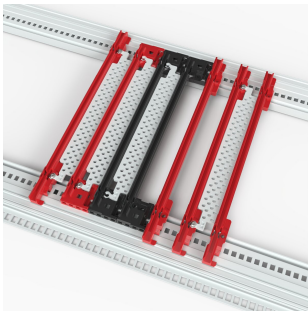

Airbender, inserto de guía de tarjeta, bloqueo 70P, 4HP, 160mm, kit de 10 piezas

NÚMERO DE CATÁLOGO

24563-040

La incrustación nVent SCHROFF mejora la eficiencia de enfriamiento hasta en un 85% por ranura al equilibrar el flujo de aire en entornos de impedancia mixta. Es fácil de instalar, reduce el ruido del ventilador y mejora el rendimiento general del sistema.

CARACTERÍSTICAS

Los insertos de guía de tarjeta Airbender mejoran la eficiencia de refrigeración en sistemas electrónicos hasta en un 85% por ranura de 4HP al equilibrar el flujo de aire en entornos con impedancias de aire mixtas

bloqueo del 70%: El Airbender introduce impedancia de aire adicional en ranuras con componentes menos críticos, redirigiendo el flujo de aire a zonas más vulnerables y asegurando mejores resultados de enfriamiento para todas las tarjetas

Fácil instalación: Basta con sujetar el aire a las guías de tarjetas de plástico nVent SCHROFF y asegurarlo opcionalmente con un tornillo

Favorece el desarrollo de ruido reducido de los ventiladores manteniéndolos en un punto de operación eficiente