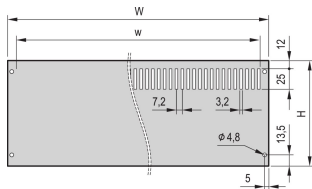

Panel trasero PropacPRO, ancho completo, sin blindaje

El panel trasero, ancho completo para PropacPRO Case se monta en el marco de la caja. Con o sin ranuras ventiladas.

CERTIFICACIONES

CARACTERÍSTICAS

Panel de aluminio, 2,0 mm (84 HP 2,5 mm)

Montaje con soporte en caso (derecha e izquierda)

ESPECIFICACIONES

Material:	Aluminio
Acabado:	Anodizado
Compatible con:	Casos
Familia de productos:	PropacPRO
Tipo:	Panel trasero
Tipo de producto:	Panel lateral

Table 1/2

Número de catálogo	Altura del rack	Ancho del rack	Característica de diseño	Cantidad del paquete
24576-153	4U	63HP	Perforado	1
24576-145	2U	63HP	Perforado	1
24576-050	3U	84HP	No perforado	1

Número de catálogo	Altura del rack	Ancho del rack	Característica de diseño	Cantidad del paquete
24576-149	3U	63HP	Perforado	1
24576-150	3U	84HP	Perforado	1
24576-049	3U	63HP	No perforado	1
24576-052	4U	42HP	No perforado	1
24576-148	3U	42HP	Perforado	1
24576-045	2U	63HP	No perforado	1
24576-152	4U	42HP	Perforado	1
24576-053	4U	63HP	No perforado	1
24576-047	3U	28HP	No perforado	1
24576-054	4U	84HP	No perforado	1
24576-048	3U	42HP	No perforado	1
24576-154	4U	84HP	Perforado	1
24576-146	2U	84HP	Perforado	1
24576-044	2U	42HP	No perforado	1
24576-046	2U	84HP	No perforado	1
24576-158	6U	84HP	Perforado	1
24576-147	3U	28HP	Perforado	1