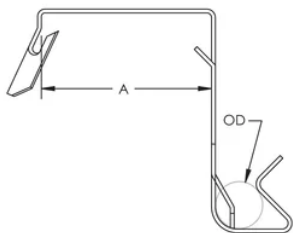

DIAGRAMAS

ADVERTENCIA

Los productos nVent deben instalarse y usarse solo como se indica en las hojas de instrucciones y materiales de capacitación del producto nVent. Instruction sheets are available at www.nvent.com and from your nVent customer service representative. La instalación incorrecta, el mal uso, la aplicación incorrecta u otras fallas en el seguimiento completo de las instrucciones y advertencias de nVent pueden causar el mal funcionamiento del producto, daños a la propiedad, lesiones corporales graves y la muerte y/o anular la garantía.

Norteamérica

+1.800.753.9221

Opción 1: Atención al cliente

Opción 2: Soporte técnico

Europa

Países Bajos:

+31 800-0200135

Francia:

+33 800 901 793

Europa

Alemania:

800 1890272

Otros países:

+31 13 5835404

Asia-Pacífico

Shanghái:

+86 21 2412 1618/19

Sídney:

+61 2 9751 8500

Nuestra poderosa cartera de marcas:

CADDY

ERICO

HOFFMAN

ILSCO

SCHROFF

TRACHTE